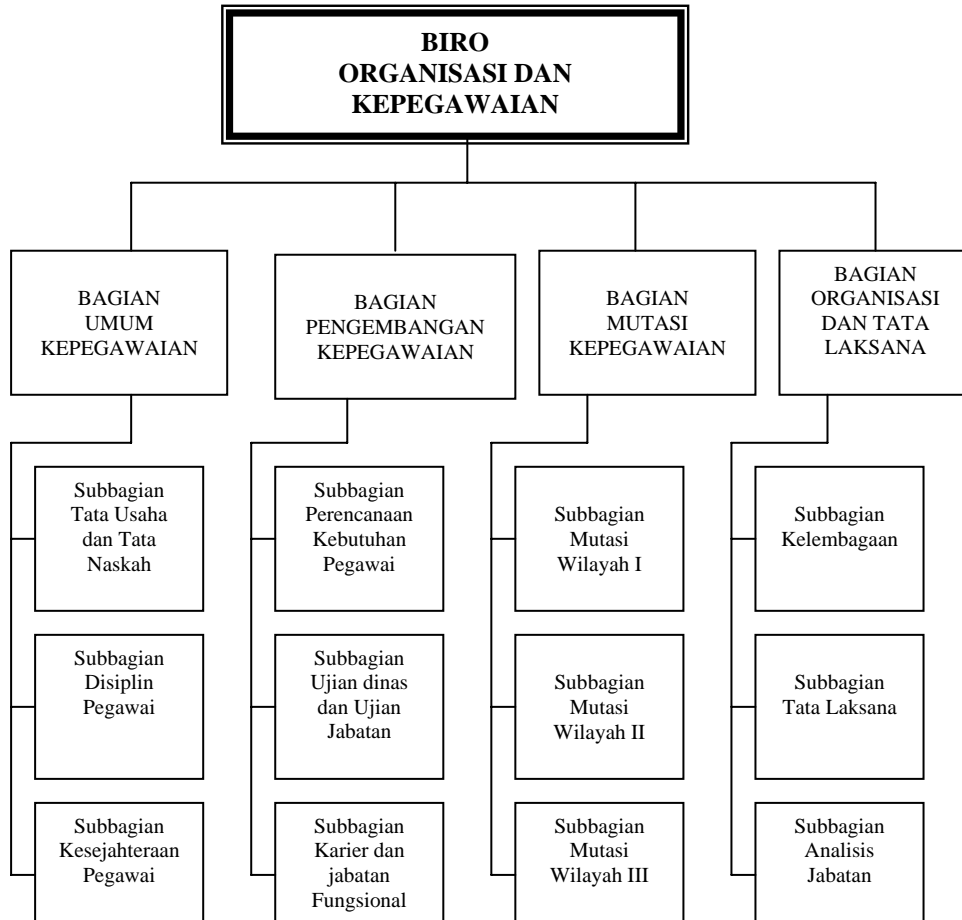

REPUBLIK INDONESIA

tttd

JOYO WINOTO, Ph.D

BAGAN SUSUNAN ORGANISASI

BIRO ORGANISASI DAN KEPEGAWAIAN

LAMPIRAN : PERATURAN KEPALA BADAN PERTANAHAN NASIONAL RI

NOMOR : 3 TAHUN 2006

TANGGAL : 16 MEI 2006

KEPALA BADAN PERTANAHAN NASIONAL
REPUBLIK INDONESIA
ttd
JOYO WINOTO, Ph.D

BAGAN SUSUNAN ORGANISASI

BIRO TATA USAHA PIMPINAN DAN PROTOKOL

LAMPIRAN : PERATURAN KEPALA BADAN PERTANAHAN NASIONAL RI

NOMOR : 3 TAHUN 2006