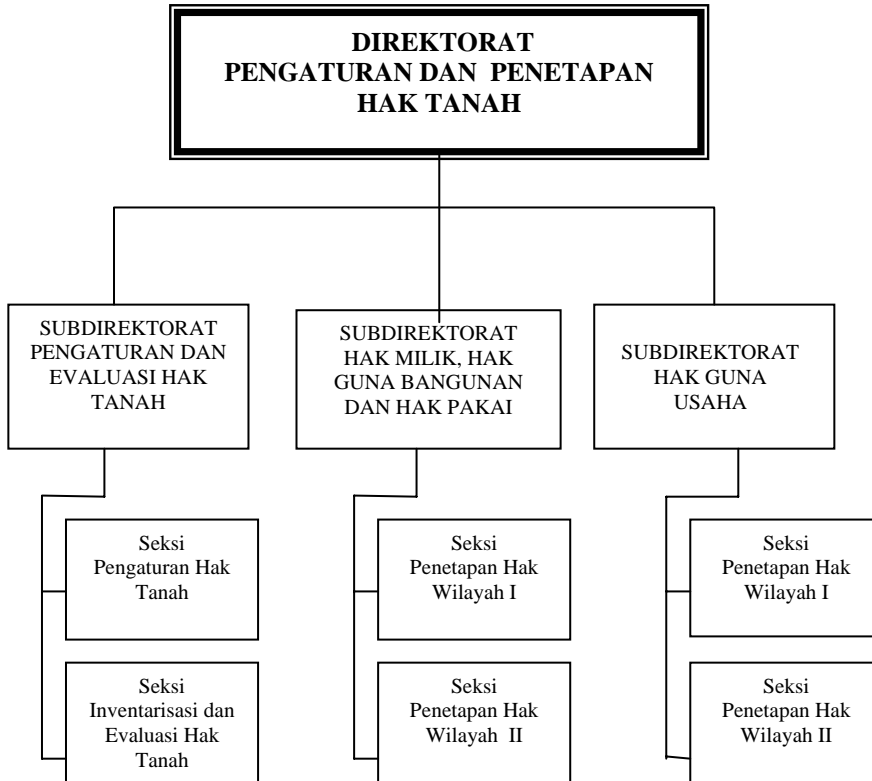

BAGAN SUSUNAN ORGANISASI

DIREKTORAT PENGATURAN DAN PENETAPAN HAK TANAH

LAMPIRAN : PERATURAN KEPALA BADAN PERTANAHAN NASIONAL RI

NOMOR : 3 TAHUN 2006

TANGGAL : 16 MEI 2006

KEPALA BADAN PERTANAHAN NASIONAL
REPUBLIK INDONESIA

ttd

JOYO WINOTO, Ph.D