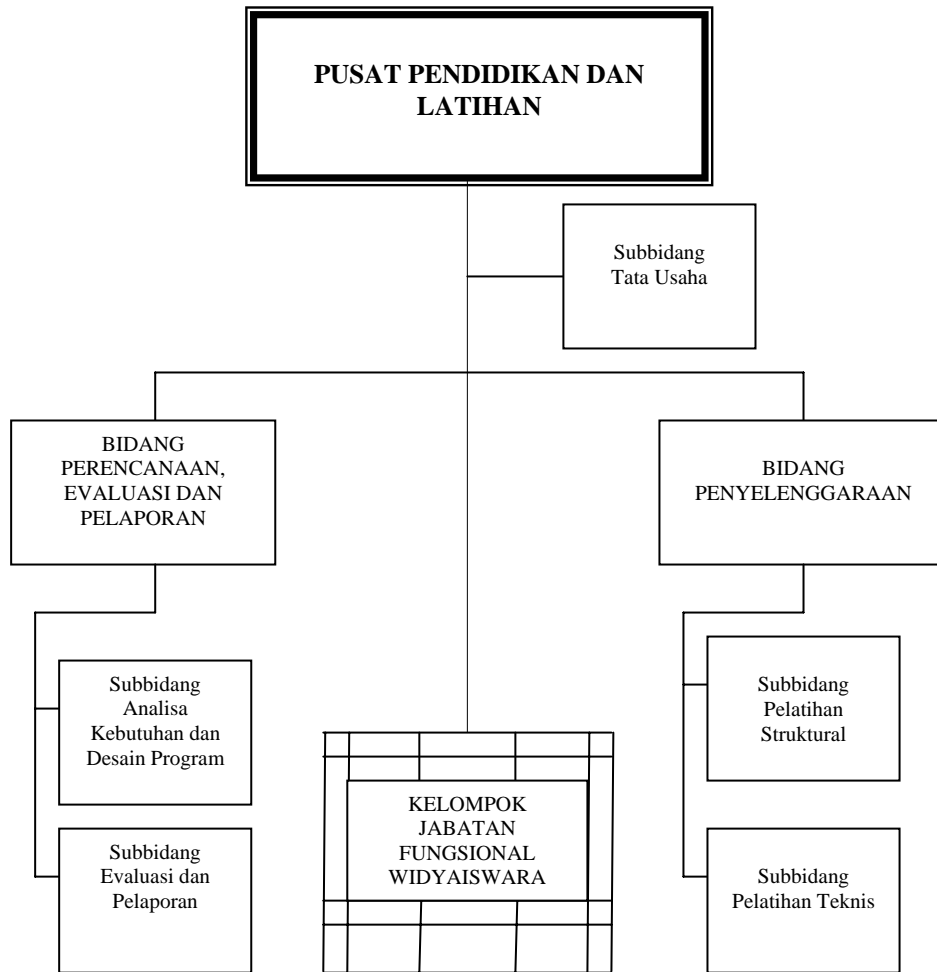

TANGGAL : 16 MEI 2006

KEPALA BADAN PERTANAHAN NASIONAL

REPUBLIK INDONESIA

ttd

JOYO WINOTO, Ph.D

**BAGAN SUSUNAN ORGANISASI
PUSAT PENDIDIKAN DAN LATIHAN**

**LAMPIRAN : PERATURAN KEPALA BADAN PERTANAHAN NASIONAL RI
NOMOR : 3 TAHUN 2006
TANGGAL : 16 MEI 2006**