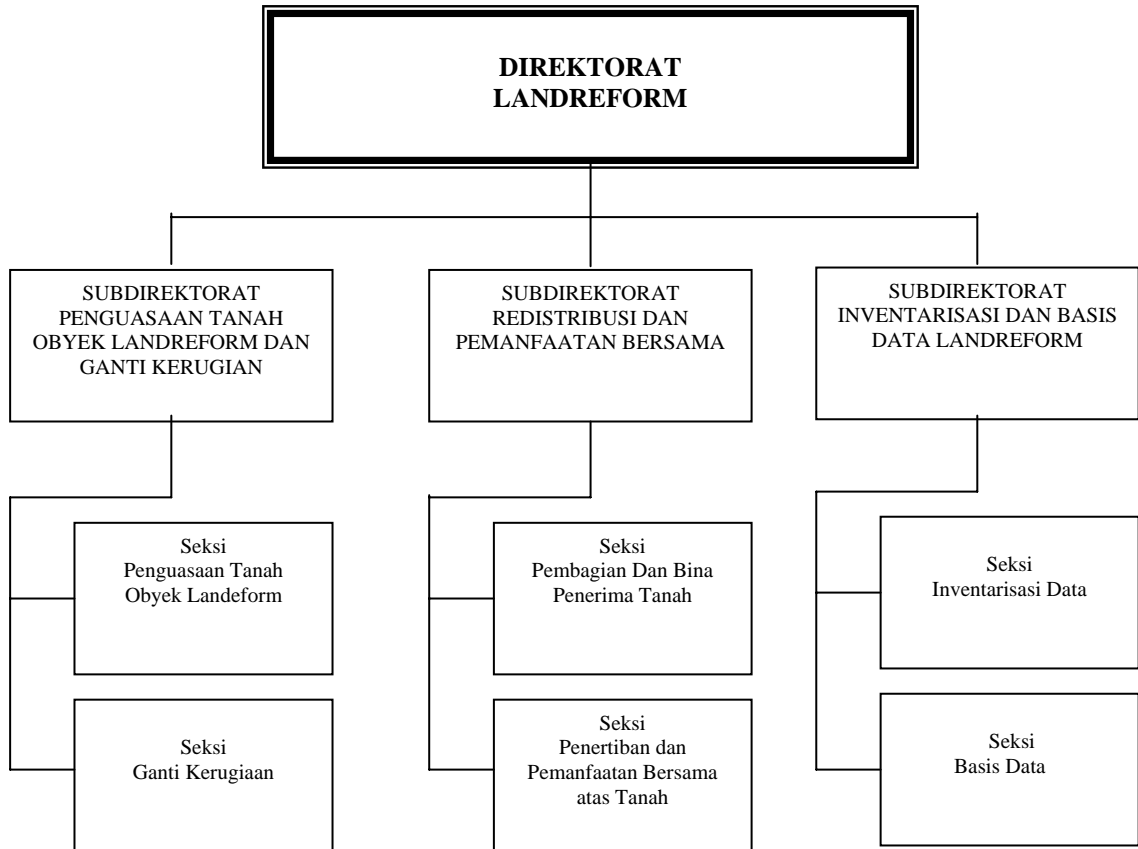

NOMOR : 3 TAHUN 2006

TANGGAL : 16 MEI 2006

KEPALA BADAN PERTANAHAN NASIONAL
REPUBLIK INDONESIA

ttd

JOYO WINOTO, Ph.D

BAGAN SUSUNAN ORGANISASI

DIREKTORAT PENATAGUNAAN TANAH

LAMPIRAN : PERATURAN KEPALA BADAN PERTANAHAN NASIONAL RI
NOMOR : 3 TAHUN 2006
TANGGAL : 16 MEI 2006

KEPALA BADAN PERTANAHAN NASIONAL
REPUBLIK INDONESIA
ttt
JOYO WINOTO, Ph.D

**BAGAN SUSUNAN ORGANISASI
DIREKTORAT LANDREFORM**

**LAMPIRAN : PERATURAN KEPALA BADAN PERTANAHAN NASIONAL RI
NOMOR : 3 TAHUN 2006
TANGGAL : 16 MEI 2006**