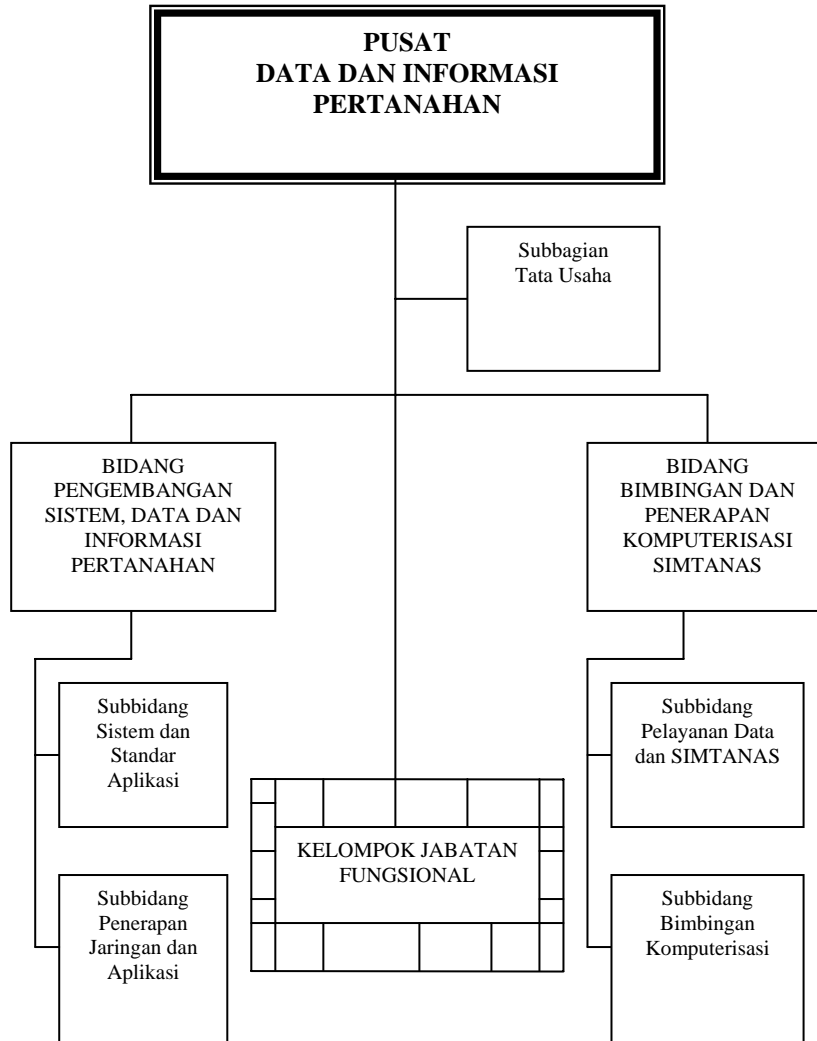

ttd
JOYO WINOTO, Ph.

BAGAN SUSUNAN ORGANISASI

PUSAT DATA DAN INFORMASI PERTANAHAN

LAMPIRAN : PERATURAN KEPALA BADAN PERTANAHAN NASIONAL RI

NOMOR : 3 TAHUN 2006

TANGGAL : 16 MEI 2006

KEPALA BADAN PERTANAHAN NASIONAL