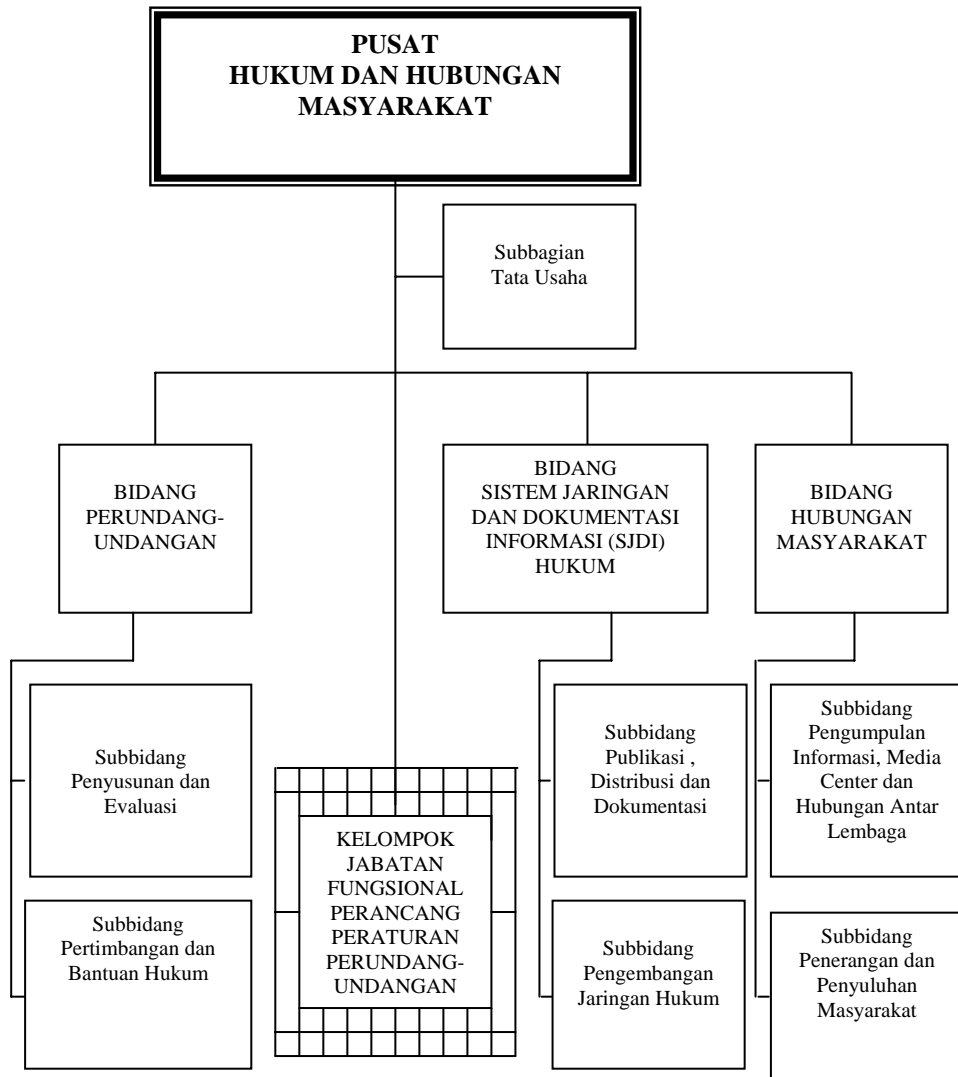

REPUBLIK INDONESIA

ttt

JOYO WINOTO, Ph.D

BAGAN SUSUNAN ORGANISASI

PUSAT HUKUM DAN HUBUNGAN MASYARAKAT

LAMPIRAN : PERATURAN KEPALA BADAN PERTANAHAN NASIONAL RI

NOMOR : 3 TAHUN 2006

TANGGAL : 16 MEI 2006