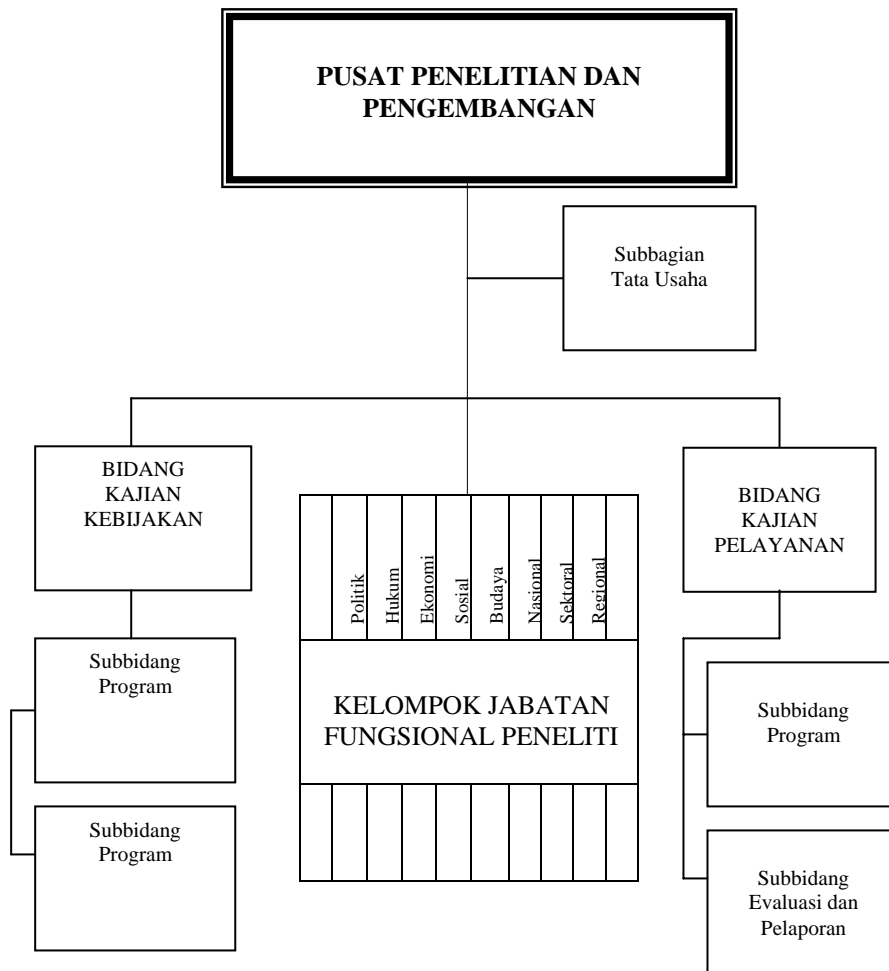

BAGAN SUSUNAN ORGANISASI

PUSAT PENELITIAN DAN PENGEMBANGAN

LAMPIRAN : PERATURAN KEPALA BADAN PERTANAHAN NASIONAL RI

NOMOR : 3 TAHUN 2006

TANGGAL : 16 MEI 2006

KEPALA BADAN PERTANAHAN NASIONAL

REPUBLIK INDONESIA

ttd

JOYO WINOTO, Ph.D