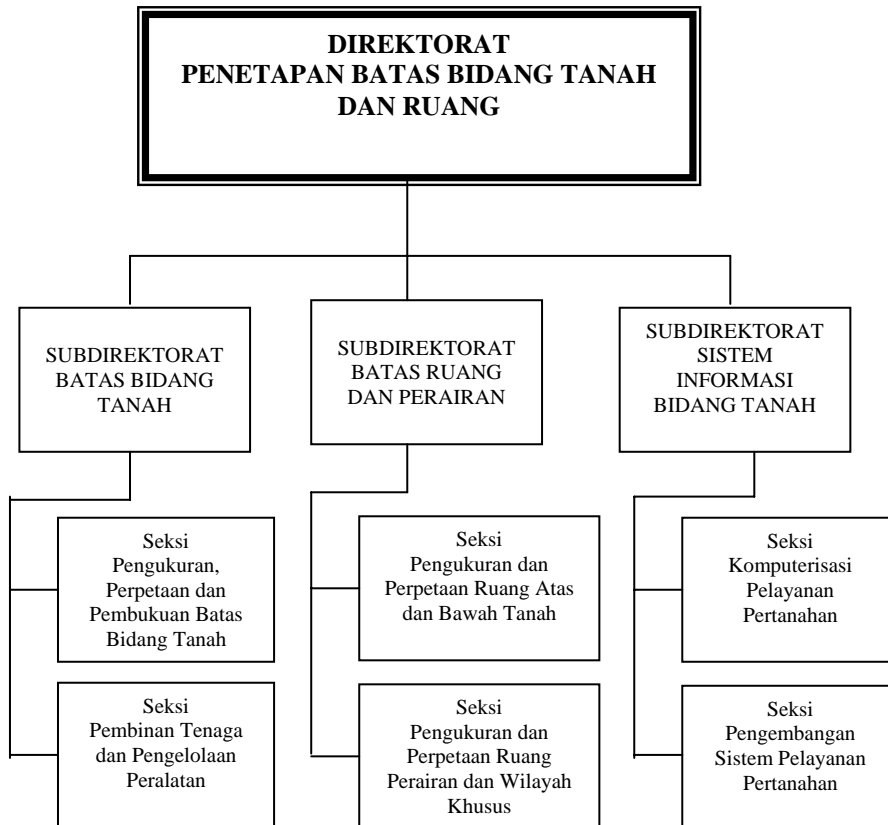

NOMOR : 3 TAHUN 2006

TANGGAL : 16 MEI 2006

KEPALA BADAN PERTANAHAN NASIONAL
REPUBLIK INDONESIA
ttt
JOYO WINOTO, Ph.D

BAGAN SUSUNAN ORGANISASI

DIREKTORAT PENETAPAN BATAS BIDANG TANAH DAN RUANG

LAMPIRAN : PERATURAN KEPALA BADAN PERTANAHAN NASIONAL RI
NOMOR : 3 TAHUN 2006
TANGGAL : 16 MEI 2006