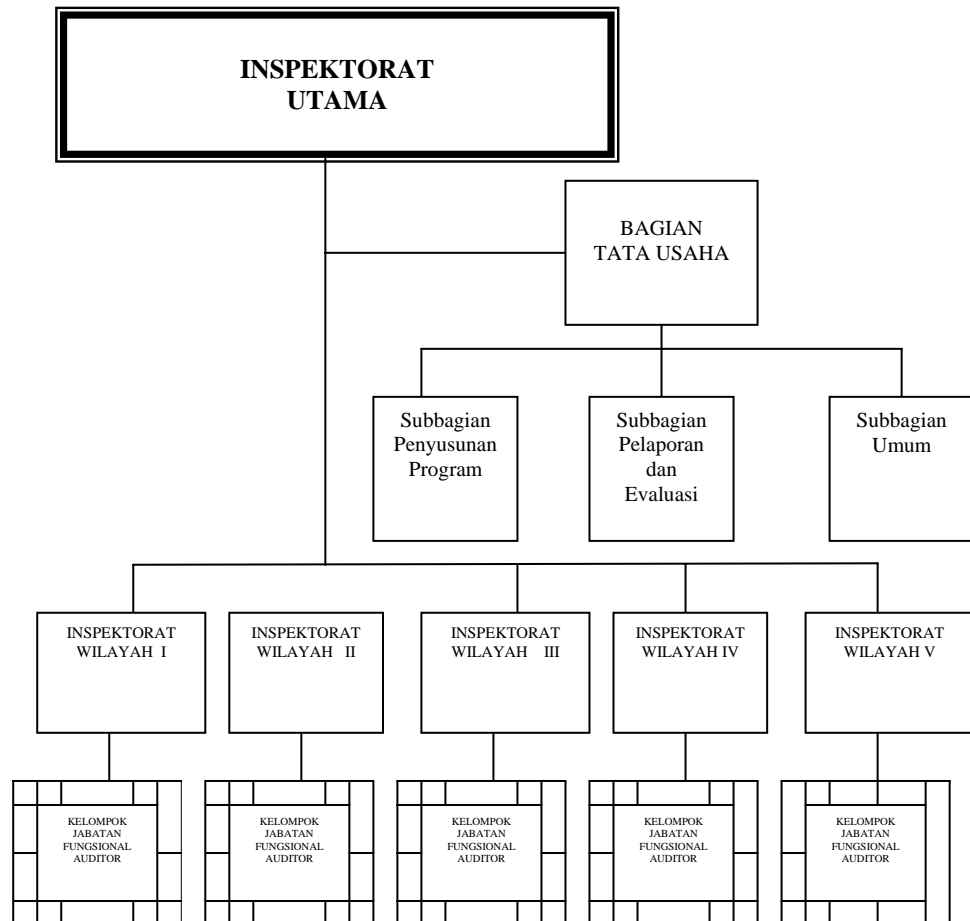

**BAGAN SUSUNAN ORGANISASI
INSPEKTORAT UTAMA**

**LAMPIRAN : PERATURAN KEPALA BADAN PERTANAHAN NASIONAL RI
NOMOR : 3 TAHUN 2006
TANGGAL : 16 MEI 2006**

**KEPALA BADAN PERTANAHAN NASIONAL
REPUBLIK INDONESIA**

ttd
JOYO WINOTO, Ph.