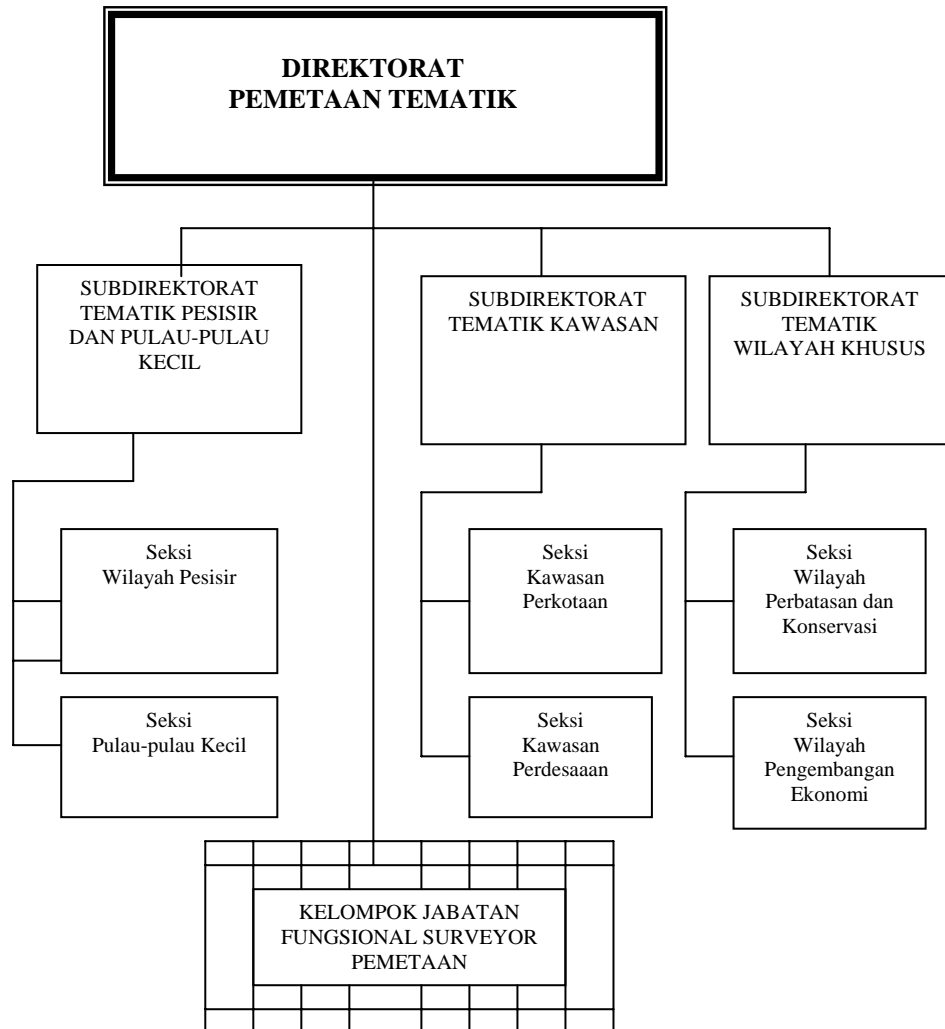

**BAGAN SUSUNAN ORGANISASI
DIREKTORAT PEMETAAN TEMATIK**

**LAMPIRAN : PERATURAN KEPALA BADAN PERTANAHAN NASIONAL RI
NOMOR : 3 TAHUN 2006
TANGGAL : 16 MEI 2006**

KEPALA BADAN PERTANAHAN NASIONAL
REPUBLIK INDONESIA
ttt
JOYO WINOTO, Ph.D