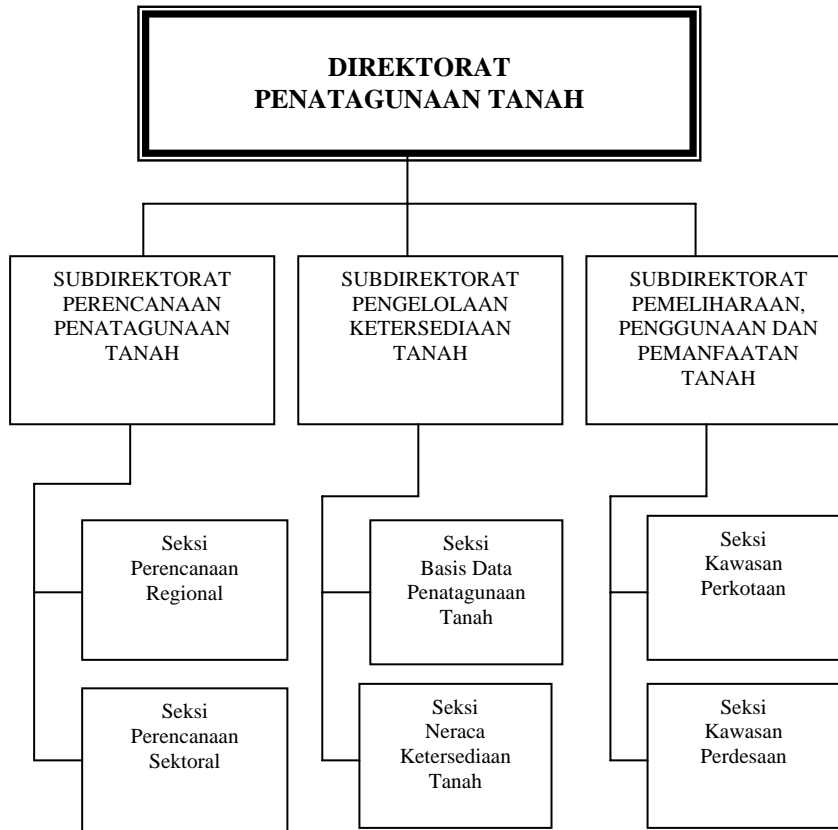

NOMOR : 3 TAHUN 2006

TANGGAL : 16 MEI 2006

KEPALA BADAN PERTANAHAN NASIONAL
REPUBLIK INDONESIA

ttd

JOYO WINOTO, Ph.D

BAGAN SUSUNAN ORGANISASI

DIREKTORAT PENATAGUNAAN TANAH

LAMPIRAN : PERATURAN KEPALA BADAN PERTANAHAN NASIONAL RI
NOMOR : 3 TAHUN 2006
TANGGAL : 16 MEI 2006

KEPALA BADAN PERTANAHAN NASIONAL
REPUBLIK INDONESIA
ttt
JOYO WINOTO, Ph.D

**BAGAN SUSUNAN ORGANISASI
DIREKTORAT LANDREFORM**

**LAMPIRAN : PERATURAN KEPALA BADAN PERTANAHAN NASIONAL RI
NOMOR : 3 TAHUN 2006
TANGGAL : 16 MEI 2006**