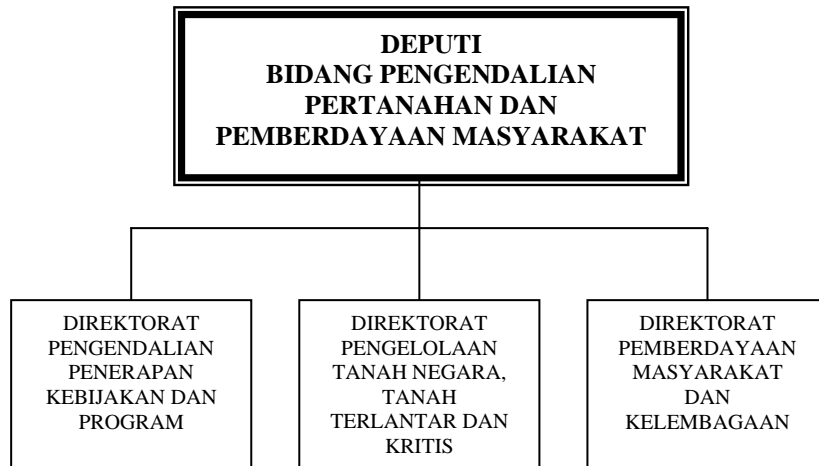

BAGAN SUSUNAN ORGANISASI

DEPUTI BIDANG PENGENDALIAN PERTANAHAN DAN PEMBERDAYAAN MASYARAKAT

LAMPIRAN : PERATURAN KEPALA BADAN PERTANAHAN NASIONAL RI

NOMOR : 3 TAHUN 2006

TANGGAL : 16 MEI 2006

**KEPALA BADAN PERTANAHAN NASIONAL
REPUBLIK INDONESIA**

ttd

JOYO WINOTO, Ph.D