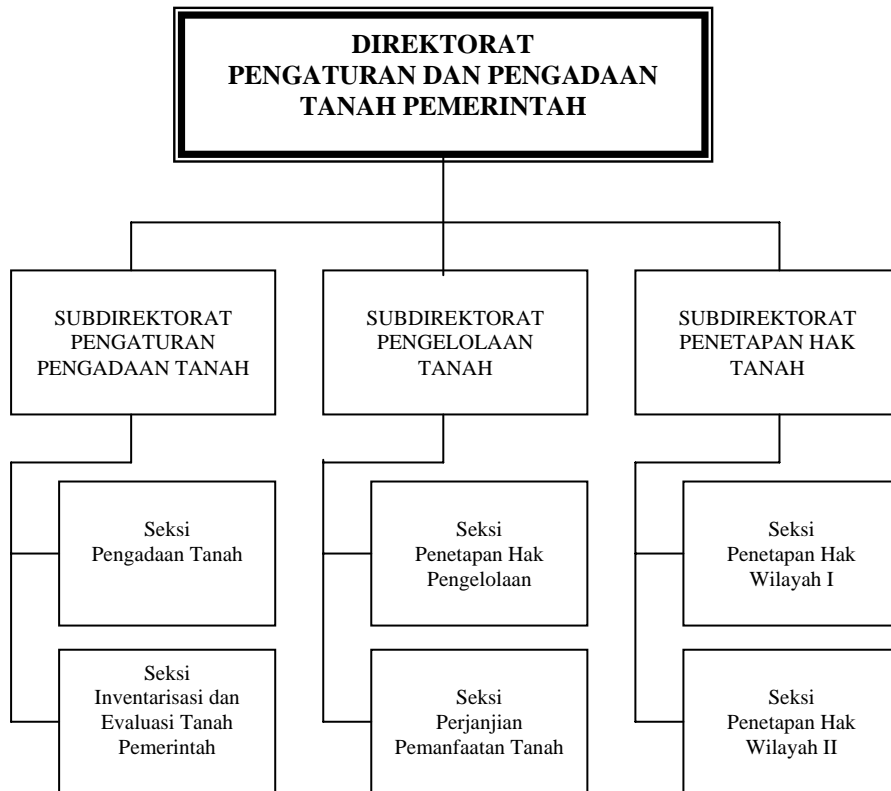

NOMOR : 3 TAHUN 2006

TANGGAL : 16 MEI 2006

KEPALA BADAN PERTANAHAN NASIONAL
REPUBLIK INDONESIA

ttd

JOYO WINOTO, Ph.D

BAGAN SUSUNAN ORGANISASI

DIREKTORAT PENGATURAN DAN PENGADAAN TANAH PEMERINTAH

LAMPIRAN : PERATURAN KEPALA BADAN PERTANAHAN NASIONAL RI

NOMOR : 3 TAHUN 2006

TANGGAL : 16 MEI 2006

KEPALA BADAN PERTANAHAN NASIONAL
REPUBLIK INDONESIA
ttt
JOYO WINOTO, Ph.D

BAGAN SUSUNAN ORGANISASI

DIREKTORAT PENETAPAN BATAS BIDANG TANAH DAN RUANG

LAMPIRAN : PERATURAN KEPALA BADAN PERTANAHAN NASIONAL RI
NOMOR : 3 TAHUN 2006
TANGGAL : 16 MEI 2006