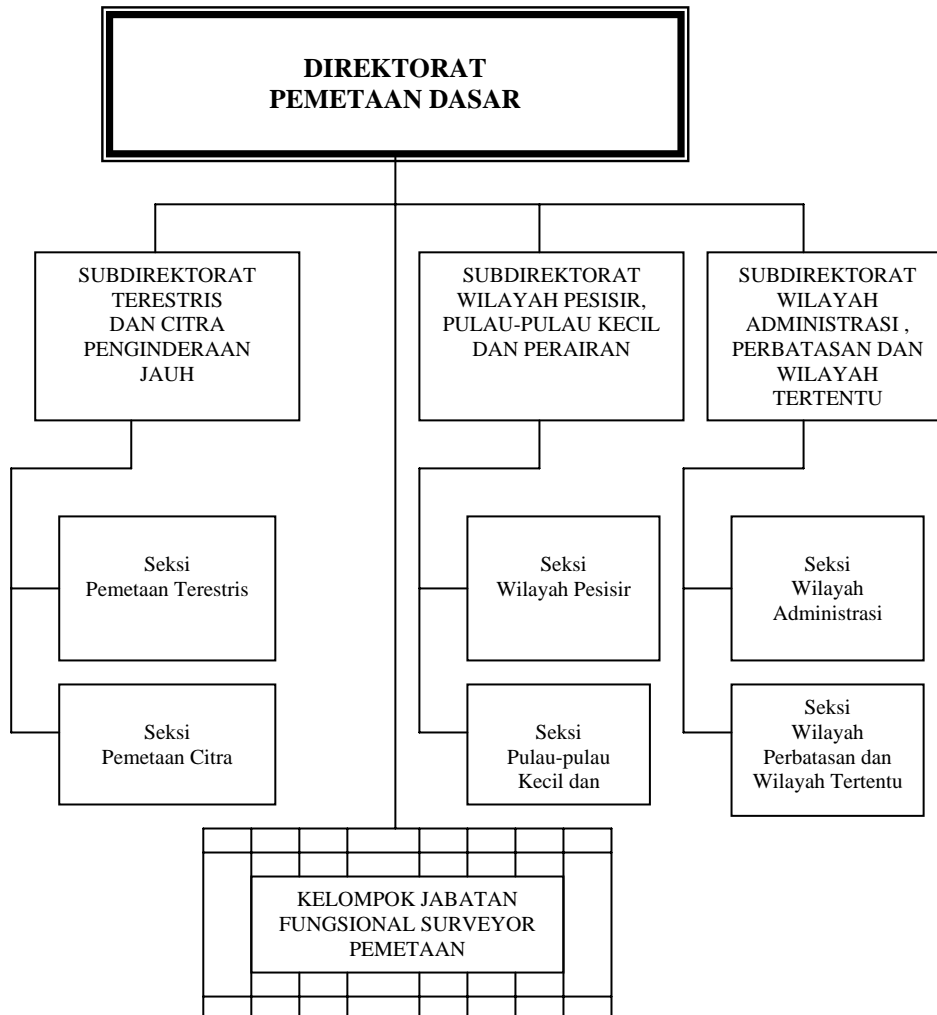

TANGGAL : 16 MEI 2006

KEPALA BADAN PERTANAHAN NASIONAL

REPUBLIK INDONESIA

ttd

JOYO WINOTO, Ph.D

BAGAN SUSUNAN ORGANISASI

DEPUTI BIDANG SURVEI, PENGUKURAN DAN PEMETAAN

LAMPIRAN : PERATURAN KEPALA BADAN PERTANAHAN NASIONAL RI

NOMOR : 3 TAHUN 2006

TANGGAL : 16 MEI 2006

KEPALA BADAN PERTANAHAN NASIONAL
REPUBLIK INDONESIA

ttd

JOYO WINOTO, Ph.D

**BAGAN SUSUNAN ORGANISASI
DIREKTORAT PENGUKURAN DASAR**

**LAMPIRAN : PERATURAN KEPALA BADAN PERTANAHAN NASIONAL RI
NOMOR : 3 TAHUN 2006
TANGGAL : 16 MEI 2006**

KEPALA BADAN PERTANAHAN NASIONAL
REPUBLIK INDONESIA
ttd
JOYO WINOTO, Ph.D

**BAGAN SUSUNAN ORGANISASI
DIREKTORAT PEMETAAN DASAR**

**LAMPIRAN : PERATURAN KEPALA BADAN PERTANAHAN NASIONAL RI
NOMOR : 3 TAHUN 2006
TANGGAL : 16 MEI 2006**