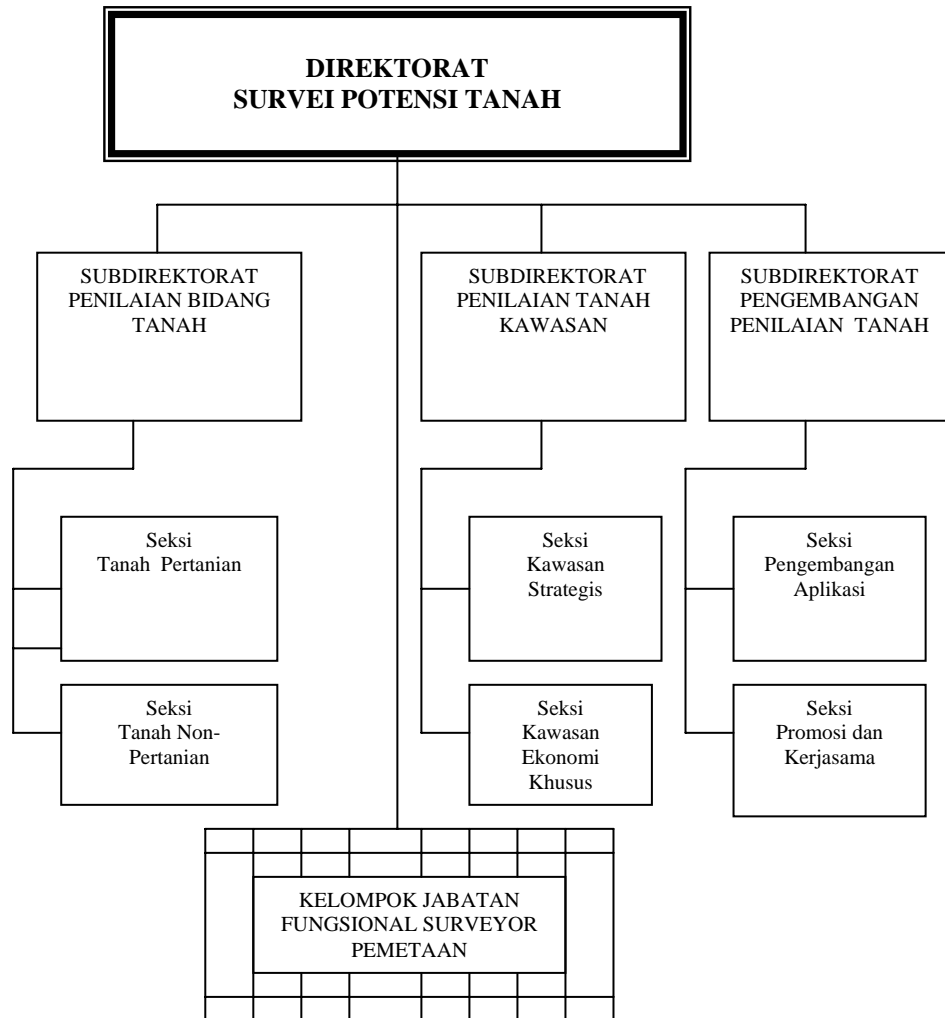

**BAGAN SUSUNAN ORGANISASI
DIREKTORAT POTENSI TANAH**

**LAMPIRAN : PERATURAN KEPALA BADAN PERTANAHAN NASIONAL RI
NOMOR : 3 TAHUN 2006
TANGGAL : 16 MEI 2006**

KEPALA BADAN PERTANAHAN NASIONAL
REPUBLIK INDONESIA
ttt
JOYO WINOTO, Ph.D