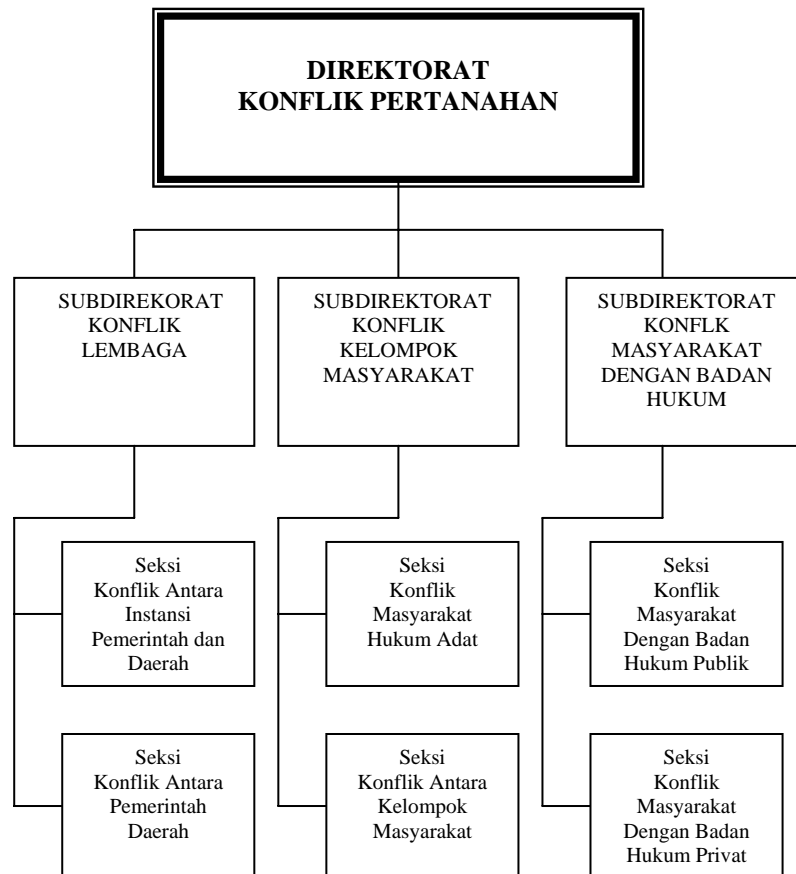

ttd

JOYO WINOTO, Ph.D

BAGAN SUSUNAN ORGANISASI

DIREKTORAT KONFLIK PERTANAHAN

LAMPIRAN : PERATURAN KEPALA BADAN PERTANAHAN NASIONAL RI

NOMOR : 3 TAHUN 2006

TANGGAL : 16 MEI 2006

KEPALA BADAN PERTANAHAN NASIONAL
REPUBLIK INDONESIA