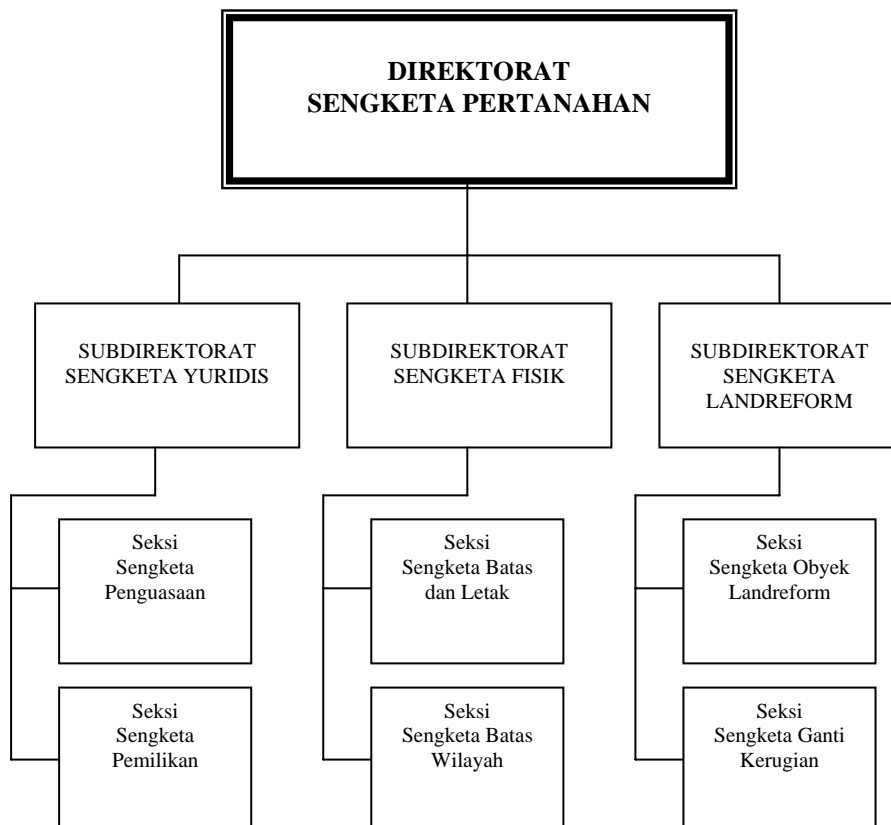

ttd

JOYO WINOTO, Ph.D

BAGAN SUSUNAN ORGANISASI

DIREKTORAT SENGGKETA PERTANAHAN

LAMPIRAN : PERATURAN KEPALA BADAN PERTANAHAN NASIONAL RI

NOMOR : 3 TAHUN 2006

TANGGAL : 16 MEI 2006

KEPALA BADAN PERTANAHAN NASIONAL

REPUBLIK INDONESIA

ttd

JOYO WINOTO, Ph.D

**BAGAN SUSUNAN ORGANISASI
DIREKTORAT PERKARA PERTANAHAN**

**LAMPIRAN : PERATURAN KEPALA BADAN PERTANAHAN NASIONAL RI
NOMOR : 3 TAHUN 2006
TANGGAL : 16 MEI 2006**

KEPALA BADAN PERTANAHAN NASIONAL
REPUBLIC INDONESIA
tt
JOYO WINOTO, Ph.D