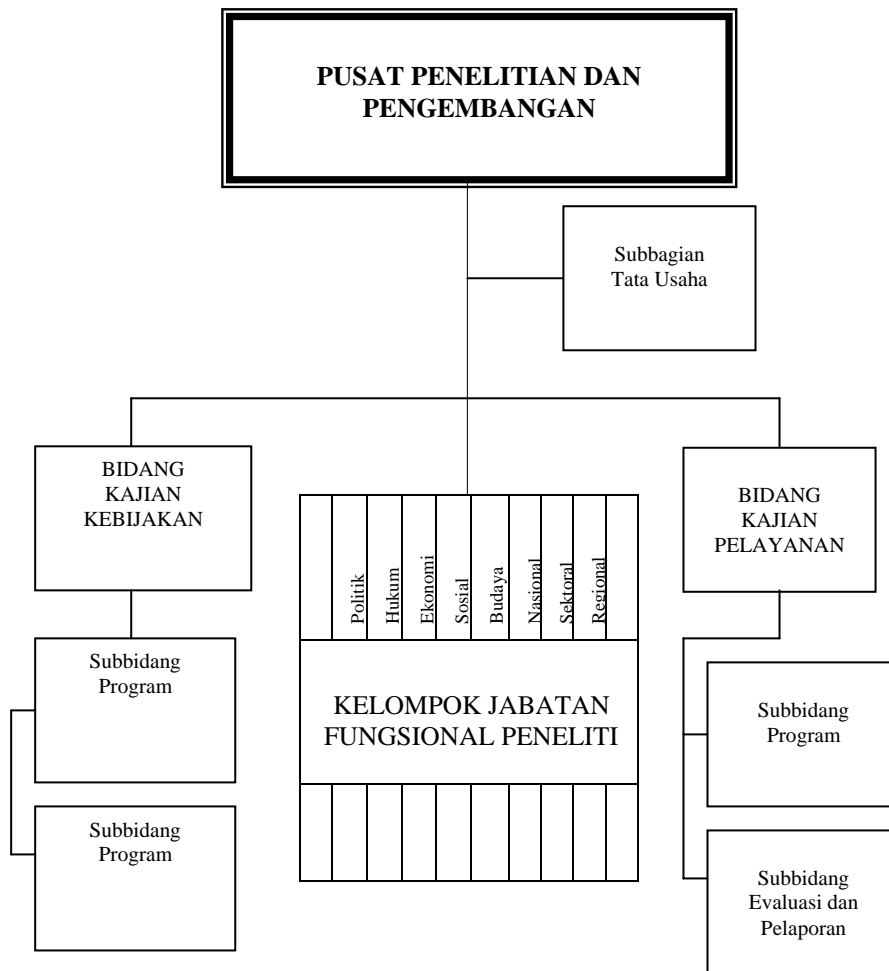

REPUBLIK INDONESIA

ttd

JOYO WINOTO, Ph.D

BAGAN SUSUNAN ORGANISASI

PUSAT PENELITIAN DAN PENGEMBANGAN

LAMPIRAN : PERATURAN KEPALA BADAN PERTANAHAN NASIONAL RI

NOMOR : 3 TAHUN 2006

TANGGAL : 16 MEI 2006