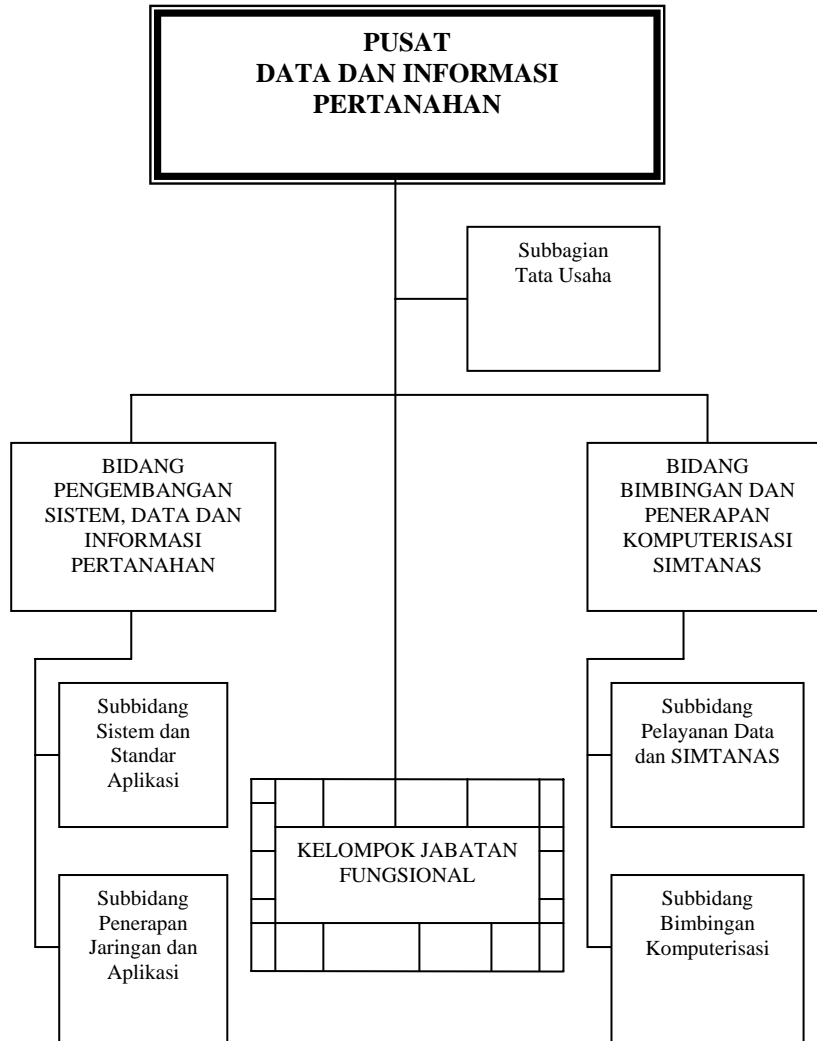

BAGAN SUSUNAN ORGANISASI

PUSAT DATA DAN INFORMASI PERTANAHAN

LAMPIRAN : PERATURAN KEPALA BADAN PERTANAHAN NASIONAL RI

NOMOR : 3 TAHUN 2006

TANGGAL : 16 MEI 2006

KEPALA BADAN PERTANAHAN NASIONAL

REPUBLIK INDONESIA

ttt

JOYO WINOTO, Ph.D