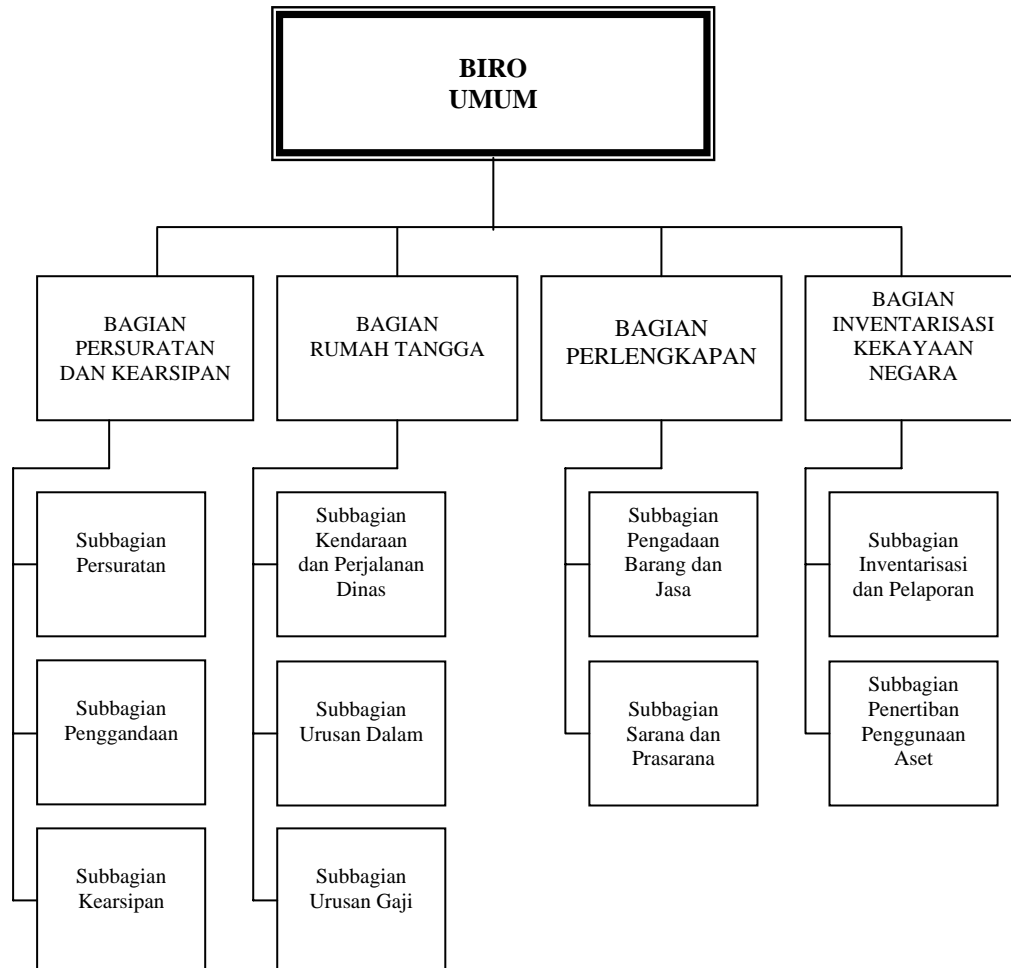

BAGAN SUSUNAN ORGANISASI

BIRO UMUM

LAMPIRAN : PERATURAN KEPALA BADAN PERTANAHAN NASIONAL RI

NOMOR : 3 TAHUN 2006

TANGGAL : 16 MEI 2006

KEPALA BADAN PERTANAHAN NASIONAL

REPUBLIK INDONESIA

ttd

JOYO WINOTO, Ph.D