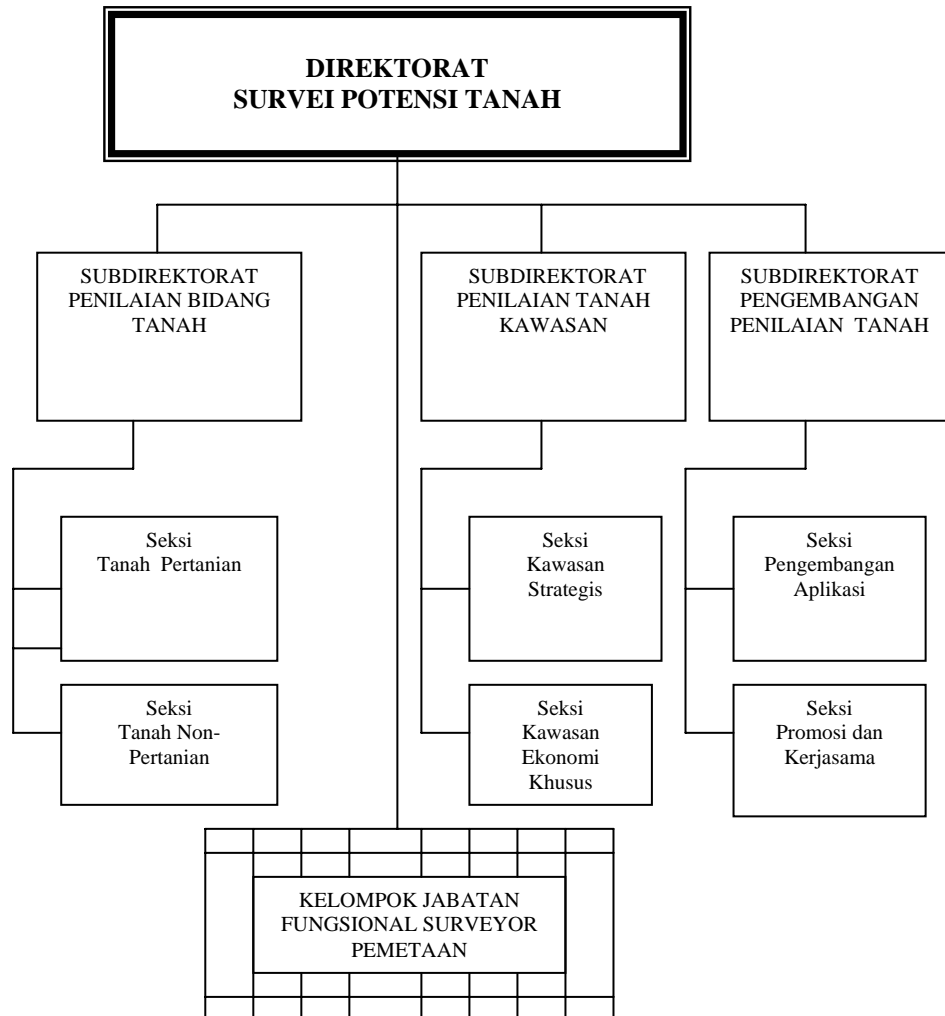

**BAGAN SUSUNAN ORGANISASI
DIREKTORAT POTENSI TANAH**

**LAMPIRAN : PERATURAN KEPALA BADAN PERTANAHAN NASIONAL RI
NOMOR : 3 TAHUN 2006
TANGGAL : 16 MEI 2006**

KEPALA BADAN PERTANAHAN NASIONAL
REPUBLIK INDONESIA
ttt
JOYO WINOTO, Ph.D