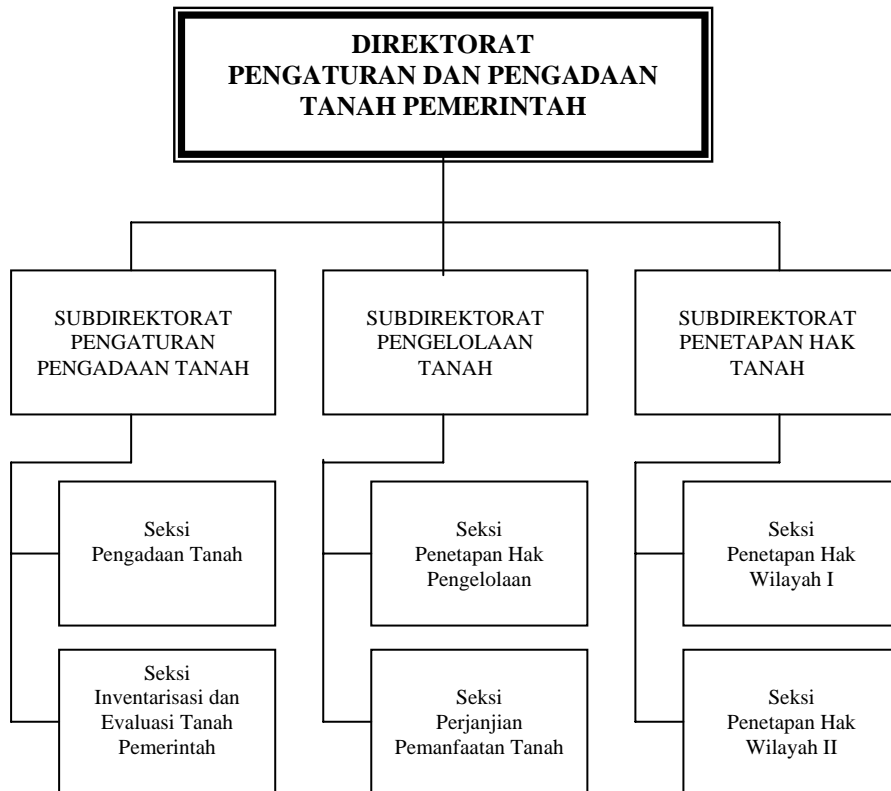

KEPALA BADAN PERTANAHAN NASIONAL
REPUBLIK INDONESIA
ttd
JOYO WINOTO, Ph.D

BAGAN SUSUNAN ORGANISASI

DIREKTORAT PENGATURAN DAN PENGADAAN TANAH PEMERINTAH

LAMPIRAN : PERATURAN KEPALA BADAN PERTANAHAN NASIONAL RI

NOMOR : 3 TAHUN 2006

TANGGAL : 16 MEI 2006

KEPALA BADAN PERTANAHAN NASIONAL
REPUBLIK INDONESIA
tttd
JOYO WINOTO, Ph.D

BAGAN SUSUNAN ORGANISASI

DIREKTORAT PENETAPAN BATAS BIDANG TANAH DAN RUANG

LAMPIRAN : PERATURAN KEPALA BADAN PERTANAHAN NASIONAL RI
NOMOR : 3 TAHUN 2006
TANGGAL : 16 MEI 2006