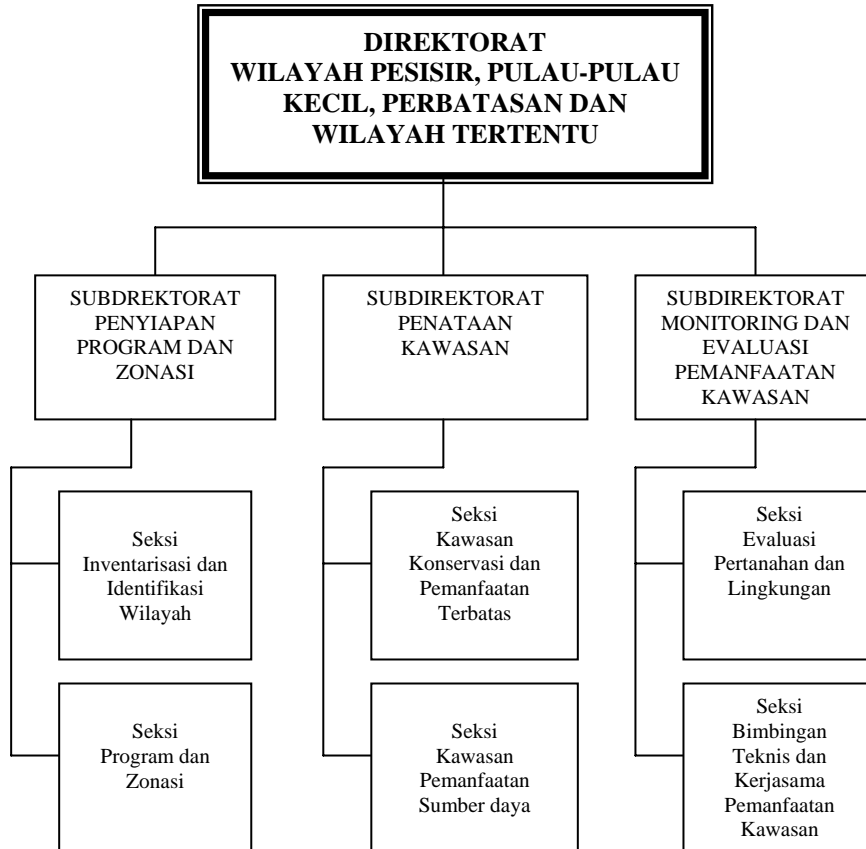

TANGGAL : 16 MEI 2006

KEPALA BADAN PERTANAHAN NASIONAL
REPUBLIK INDONESIA

ttt

JOYO WINOTO, Ph.D

BAGAN SUSUNAN ORGANISASI

DIREKTORAT WILAYAH PESISIR, PULAU-PULAU KECIL, PERBATASAN DAN WILAYAH TERTENTU

LAMPIRAN : PERATURAN KEPALA BADAN PERTANAHAN NASIONAL RI

NOMOR : 3 TAHUN 2006

TANGGAL : 16 MEI 2006

KEPALA BADAN PERTANAHAN NASIONAL
REPUBLIK INDONESIA
ttd
JOYO WINOTO, Ph.D

BAGAN SUSUNAN ORGANISASI

DEPUTI BIDANG PENGENDALIAN PERTANAHAN DAN PEMBERDAYAAN MASYARAKAT