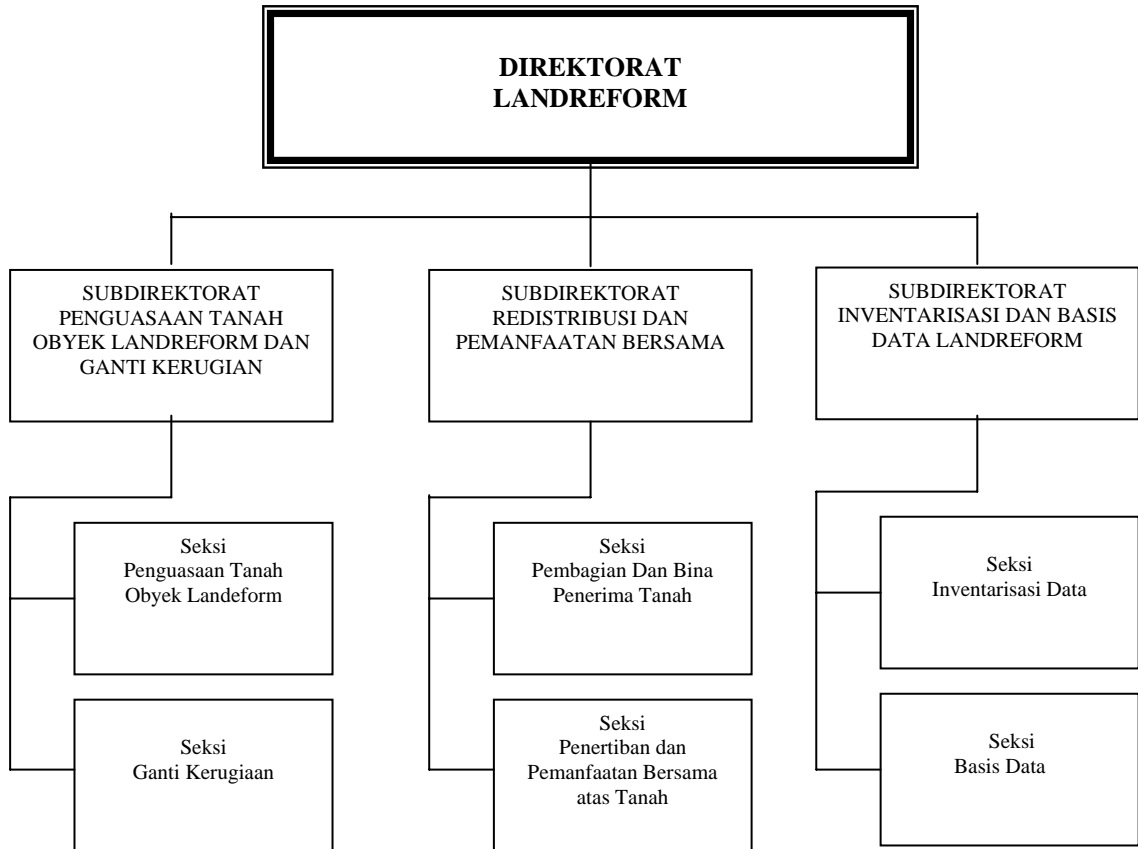

TANGGAL : 16 MEI 2006

KEPALA BADAN PERTANAHAN NASIONAL
REPUBLIK INDONESIA

ttd

JOYO WINOTO, Ph.D

**BAGAN SUSUNAN ORGANISASI
DIREKTORAT LANDREFORM**

**LAMPIRAN : PERATURAN KEPALA BADAN PERTANAHAN NASIONAL RI
NOMOR : 3 TAHUN 2006
TANGGAL : 16 MEI 2006**