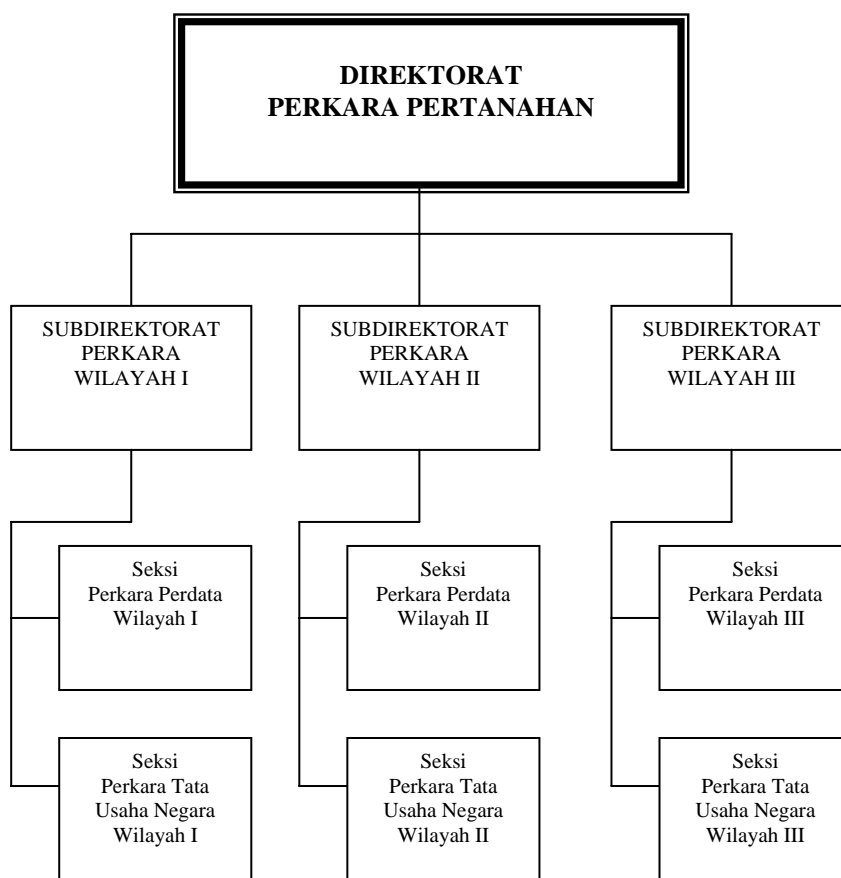

**BAGAN SUSUNAN ORGANISASI
DIREKTORAT PERKARA PERTANAHAN**

**LAMPIRAN : PERATURAN KEPALA BADAN PERTANAHAN NASIONAL RI
NOMOR : 3 TAHUN 2006
TANGGAL : 16 MEI 2006**

KEPALA BADAN PERTANAHAN NASIONAL
REPUBLIK INDONESIA
ttt
JOYO WINOTO, Ph.D