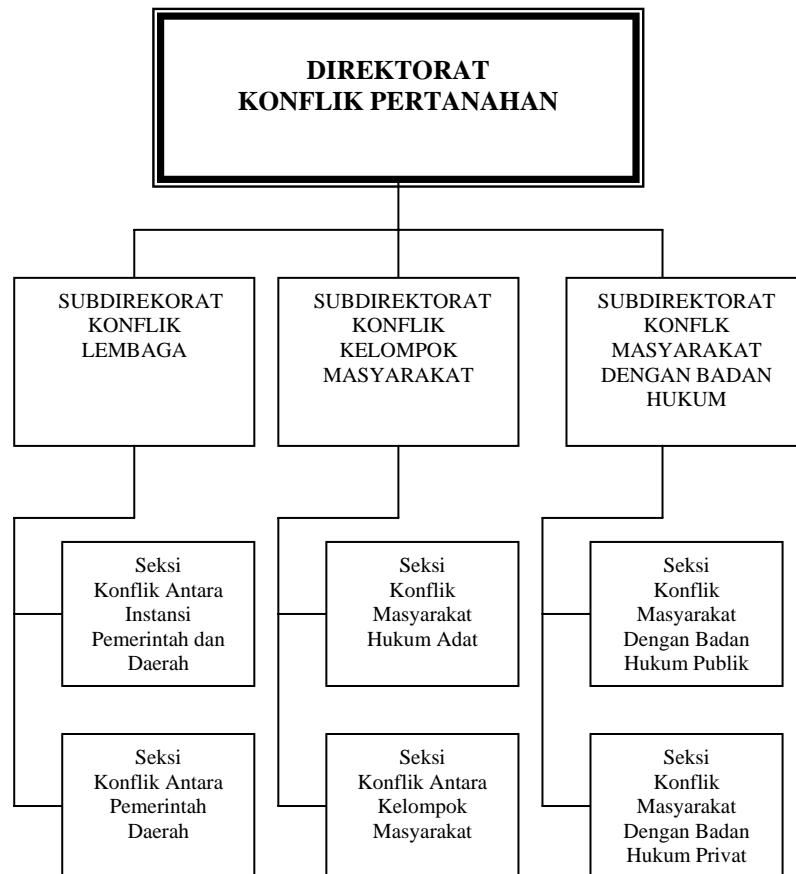

BAGAN SUSUNAN ORGANISASI

DIREKTORAT KONFLIK PERTANAHAN

LAMPIRAN : PERATURAN KEPALA BADAN PERTANAHAN NASIONAL RI

NOMOR : 3 TAHUN 2006

TANGGAL : 16 MEI 2006

KEPALA BADAN PERTANAHAN NASIONAL
REPUBLIK INDONESIA

ttd

JOYO WINOTO, Ph.D