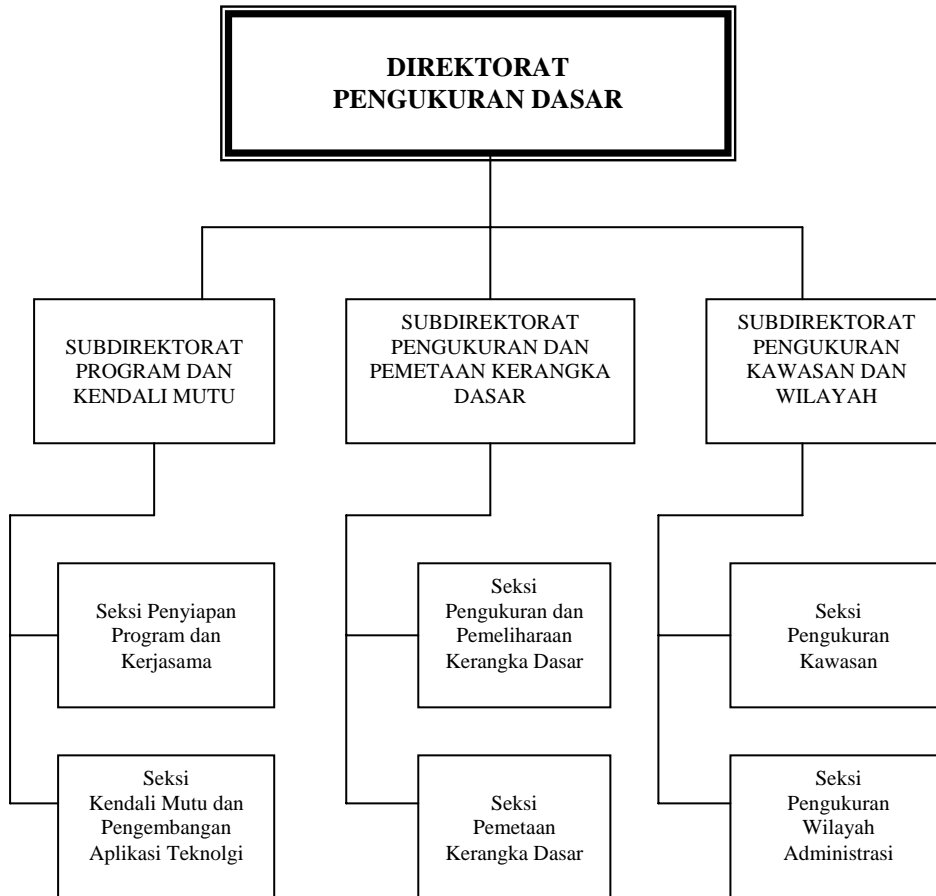

NOMOR : 3 TAHUN 2006

TANGGAL : 16 MEI 2006

KEPALA BADAN PERTANAHAN NASIONAL
REPUBLIK INDONESIA

ttd

JOYO WINOTO, Ph.D

**BAGAN SUSUNAN ORGANISASI
DIREKTORAT PENGUKURAN DASAR**

**LAMPIRAN : PERATURAN KEPALA BADAN PERTANAHAN NASIONAL RI
NOMOR : 3 TAHUN 2006
TANGGAL : 16 MEI 2006**