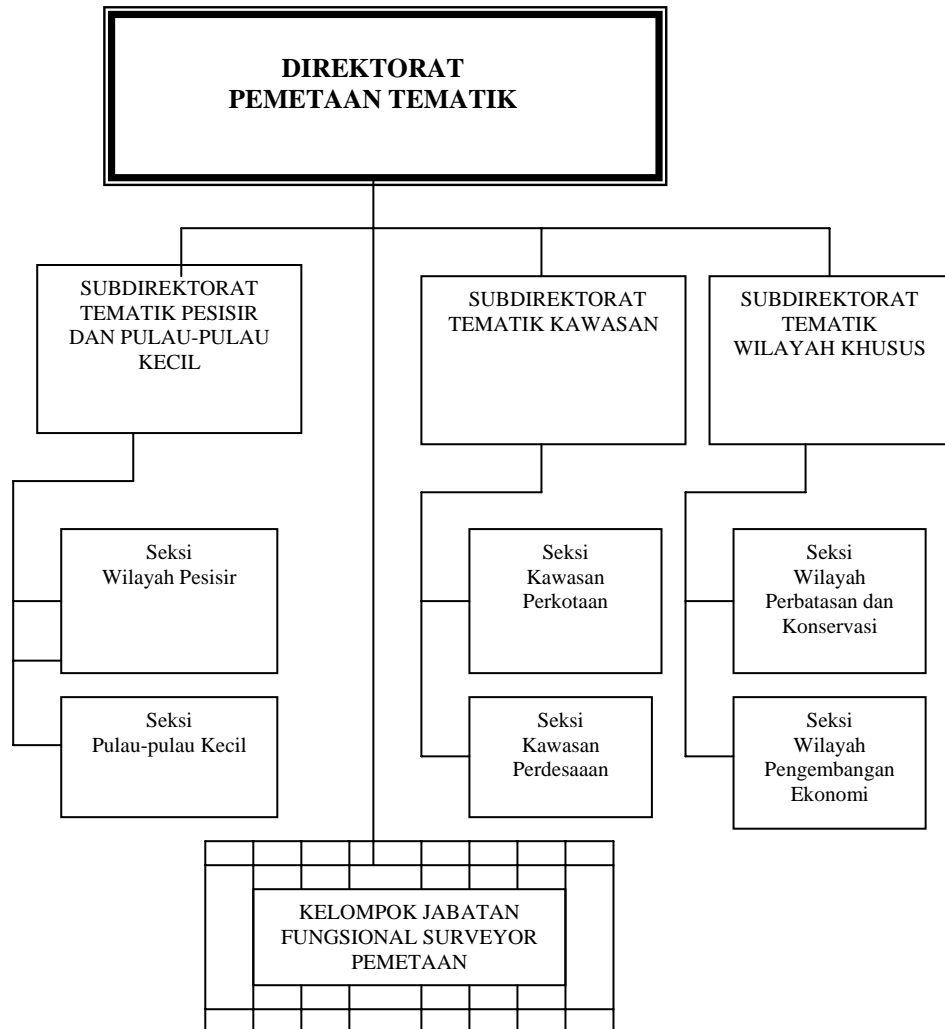

**BAGAN SUSUNAN ORGANISASI
DIREKTORAT PEMETAAN TEMATIK**

LAMPIRAN : PERATURAN KEPALA BADAN PERTANAHAN NASIONAL RI
NOMOR : 3 TAHUN 2006
TANGGAL : 16 MEI 2006

KEPALA BADAN PERTANAHAN NASIONAL
REPUBLIK INDONESIA
ttt
JOYO WINOTO, Ph.D