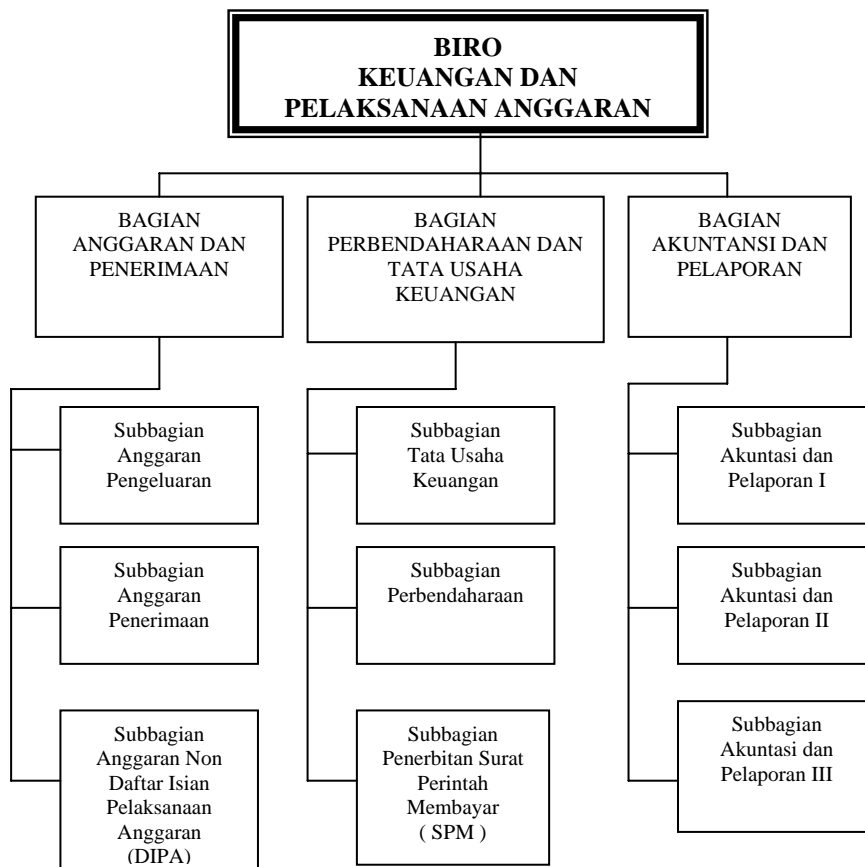

ttd

JOYO WINOTO, Ph.D

BAGAN SUSUNAN ORGANISASI

BIRO KEUANGAN DAN PELAKSANAAN ANGGARAN

LAMPIRAN : PERATURAN KEPALA BADAN PERTANAHAN NASIONAL RI

NOMOR : 3 TAHUN 2006

TANGGAL : 16 MEI 2006

KEPALA BADAN PERTANAHAN NASIONAL