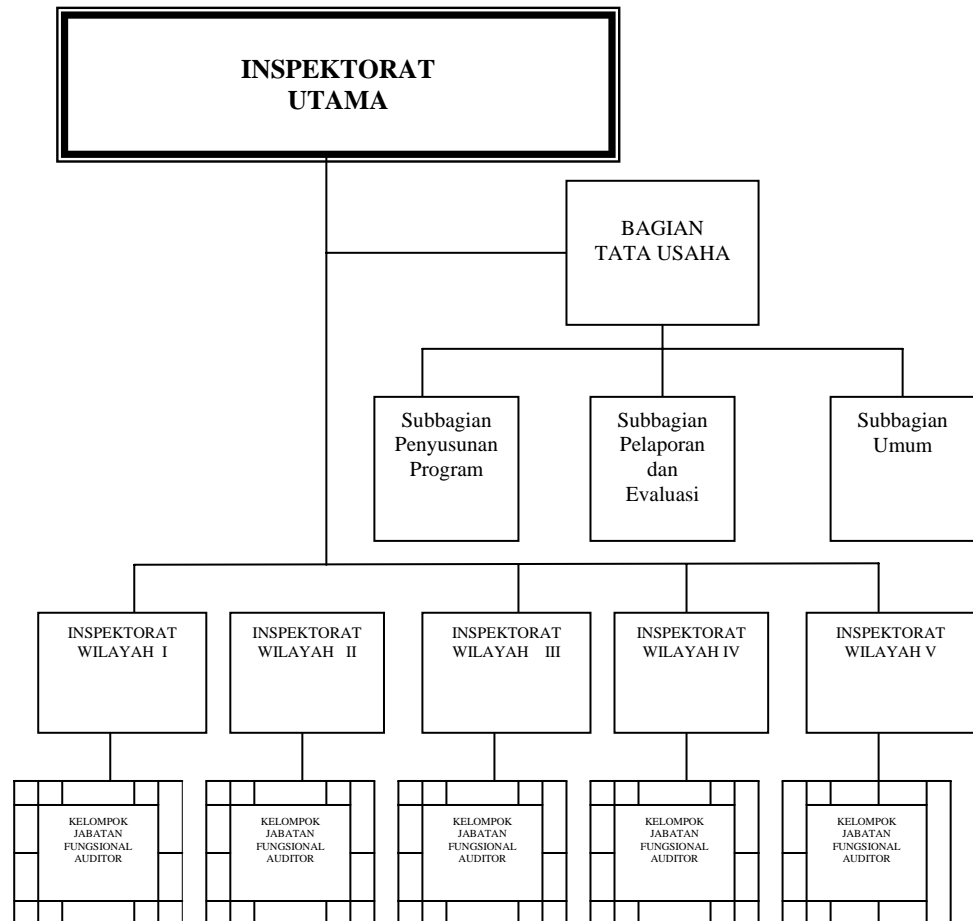

**BAGAN SUSUNAN ORGANISASI
INSPEKTORAT UTAMA**

**LAMPIRAN : PERATURAN KEPALA BADAN PERTANAHAN NASIONAL RI
NOMOR : 3 TAHUN 2006
TANGGAL : 16 MEI 2006**

KEPALA BADAN PERTANAHAN NASIONAL
REPUBLIK INDONESIA
ttd
JOYO WINOTO, Ph.