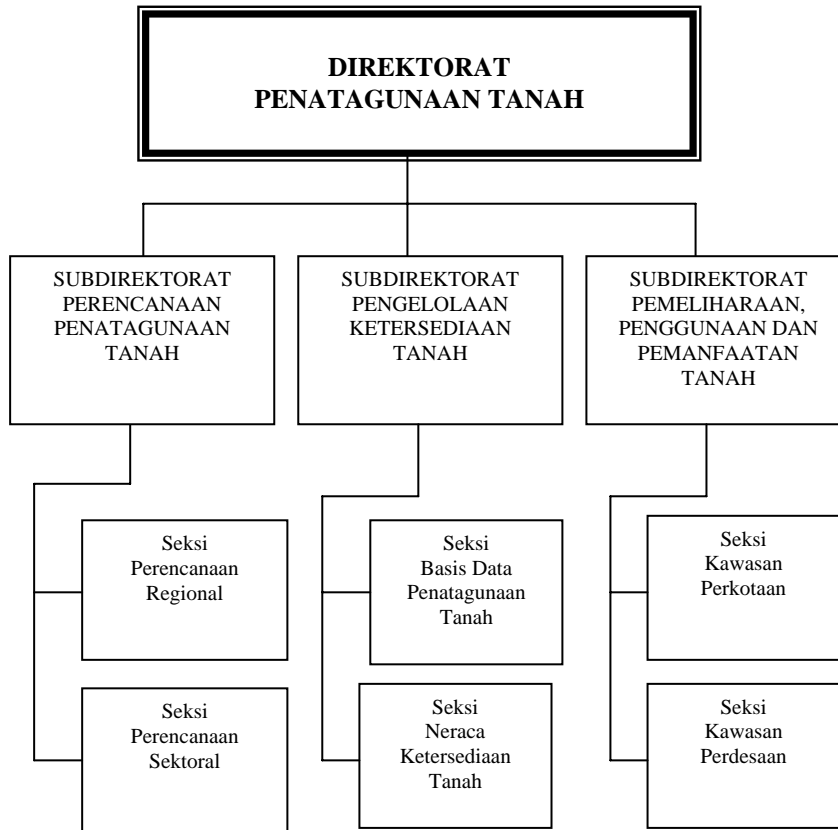

BAGAN SUSUNAN ORGANISASI

DIREKTORAT PENATAGUNAAN TANAH

LAMPIRAN : PERATURAN KEPALA BADAN PERTANAHAN NASIONAL RI

NOMOR : 3 TAHUN 2006

TANGGAL : 16 MEI 2006

KEPALA BADAN PERTANAHAN NASIONAL
REPUBLIK INDONESIA

ttd

JOYO WINOTO, Ph.D