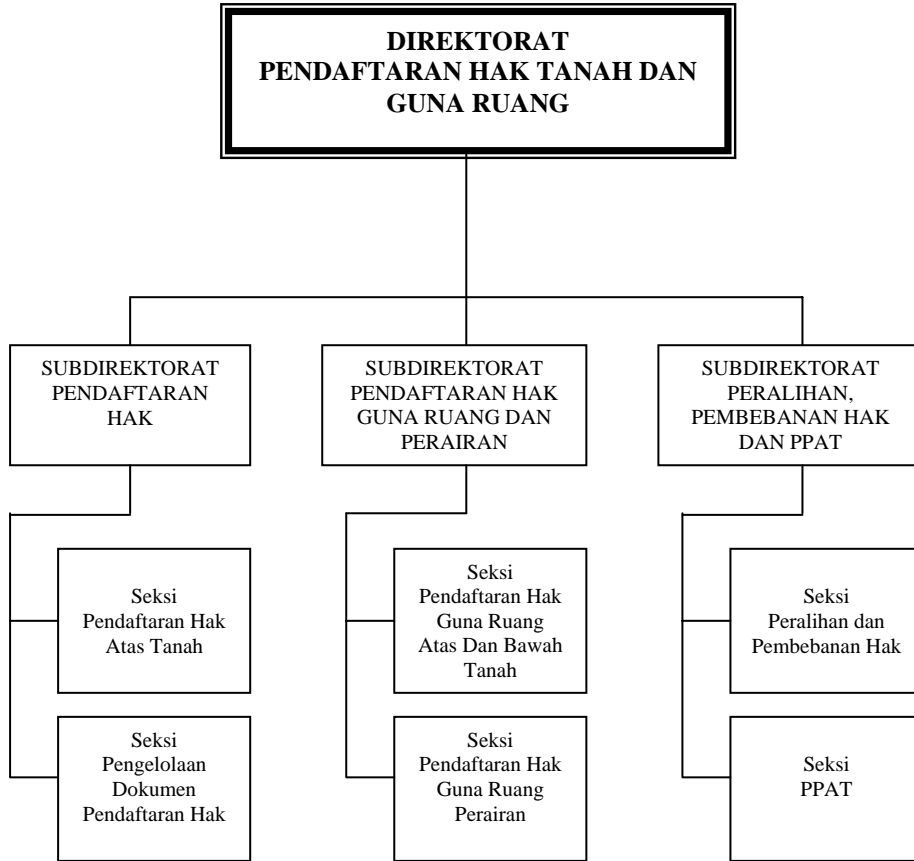

BAGAN SUSUNAN ORGANISASI

DIREKTORAT PENDAFTARAN HAK TANAH DAN GUNA RUANG

LAMPIRAN : PERATURAN KEPALA BADAN PERTANAHAN NASIONAL RI

NOMOR : 3 TAHUN 2006

TANGGAL : 16 MEI 2006

KEPALA BADAN PERTANAHAN NASIONAL
REPUBLIK INDONESIA

ttd

JOYO WINOTO, Ph.D