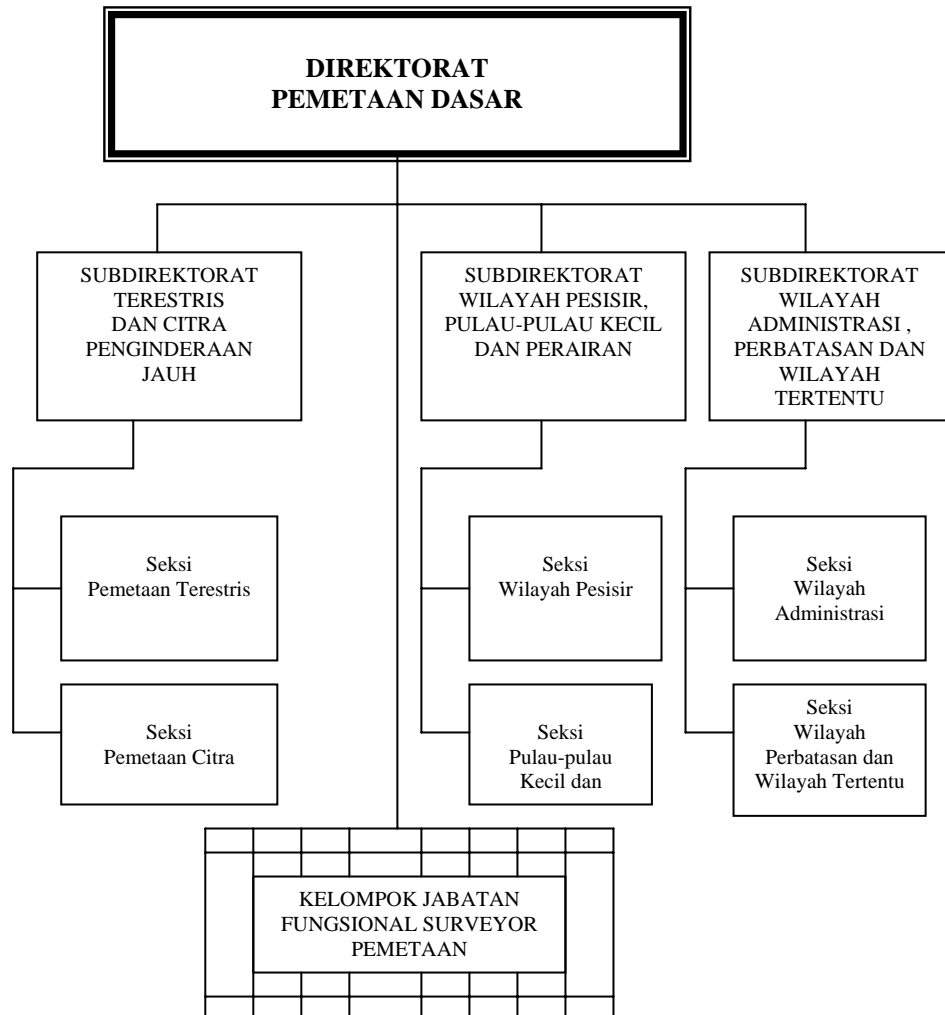

TANGGAL : 16 MEI 2006

KEPALA BADAN PERTANAHAN NASIONAL

REPUBLIK INDONESIA

ttd

JOYO WINOTO, Ph.D

BAGAN SUSUNAN ORGANISASI

DEPUTI BIDANG SURVEI, PENGUKURAN DAN PEMETAAN

LAMPIRAN : PERATURAN KEPALA BADAN PERTANAHAN NASIONAL RI

NOMOR : 3 TAHUN 2006

TANGGAL : 16 MEI 2006

KEPALA BADAN PERTANAHAN NASIONAL
REPUBLIK INDONESIA

ttd

JOYO WINOTO, Ph.D

**BAGAN SUSUNAN ORGANISASI
DIREKTORAT PENGUKURAN DASAR**

**LAMPIRAN : PERATURAN KEPALA BADAN PERTANAHAN NASIONAL RI
NOMOR : 3 TAHUN 2006
TANGGAL : 16 MEI 2006**

KEPALA BADAN PERTANAHAN NASIONAL
REPUBLIK INDONESIA
ttd
JOYO WINOTO, Ph.D

**BAGAN SUSUNAN ORGANISASI
DIREKTORAT PEMETAAN DASAR**

LAMPIRAN : PERATURAN KEPALA BADAN PERTANAHAN NASIONAL RI
NOMOR : 3 TAHUN 2006
TANGGAL : 16 MEI 2006