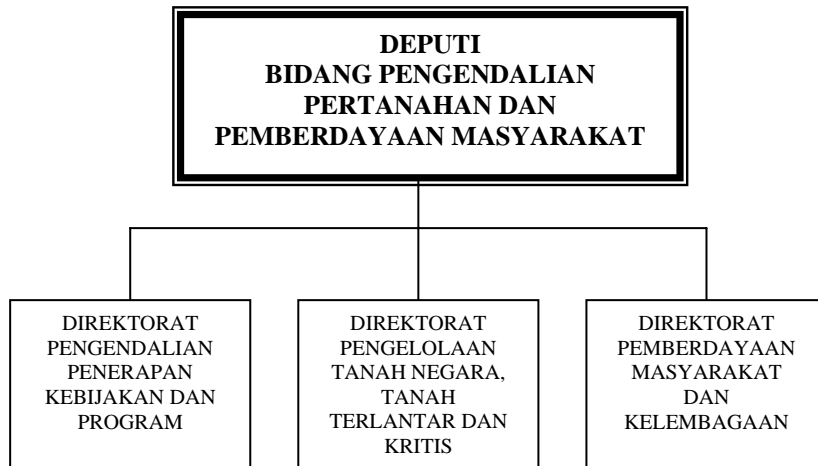

BAGAN SUSUNAN ORGANISASI

DEPUTI BIDANG PENGENDALIAN PERTANAHAN DAN PEMBERDAYAAN MASYARAKAT

LAMPIRAN : PERATURAN KEPALA BADAN PERTANAHAN NASIONAL RI

NOMOR : 3 TAHUN 2006

TANGGAL : 16 MEI 2006

**KEPALA BADAN PERTANAHAN NASIONAL
REPUBLIK INDONESIA**

ttd

JOYO WINOTO, Ph.D