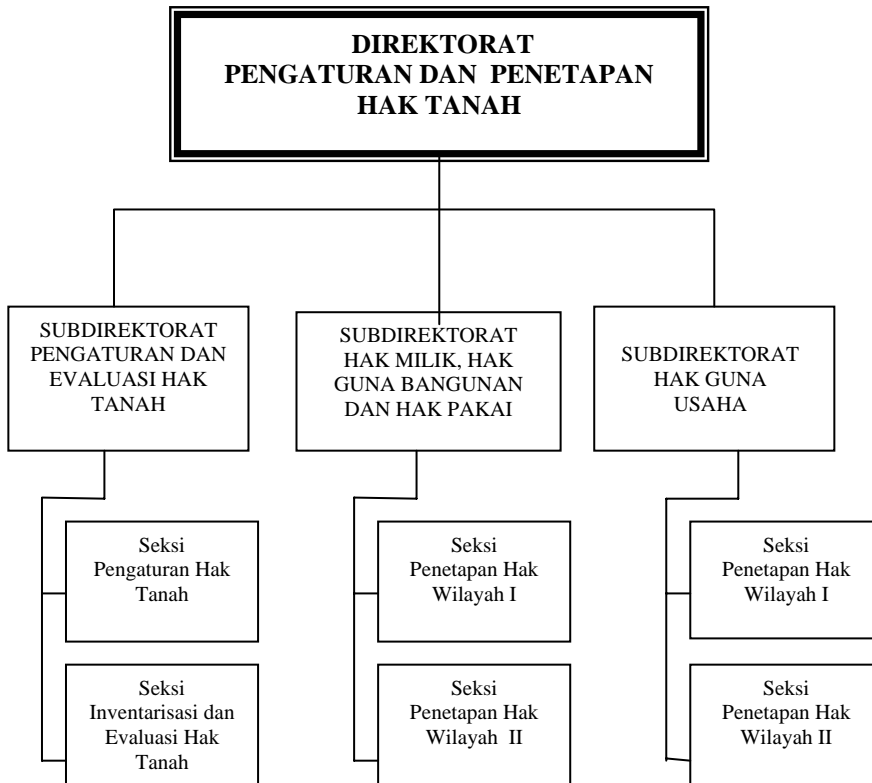

TANGGAL : 16 MEI 2006

KEPALA BADAN PERTANAHAN NASIONAL
REPUBLIK INDONESIA

ttd

JOYO WINOTO, Ph.D

BAGAN SUSUNAN ORGANISASI
DIREKTORAT PENGATURAN DAN PENETAPAN HAK TANAH
LAMPIRAN : PERATURAN KEPALA BADAN PERTANAHAN NASIONAL RI
NOMOR : 3 TAHUN 2006
TANGGAL : 16 MEI 2006