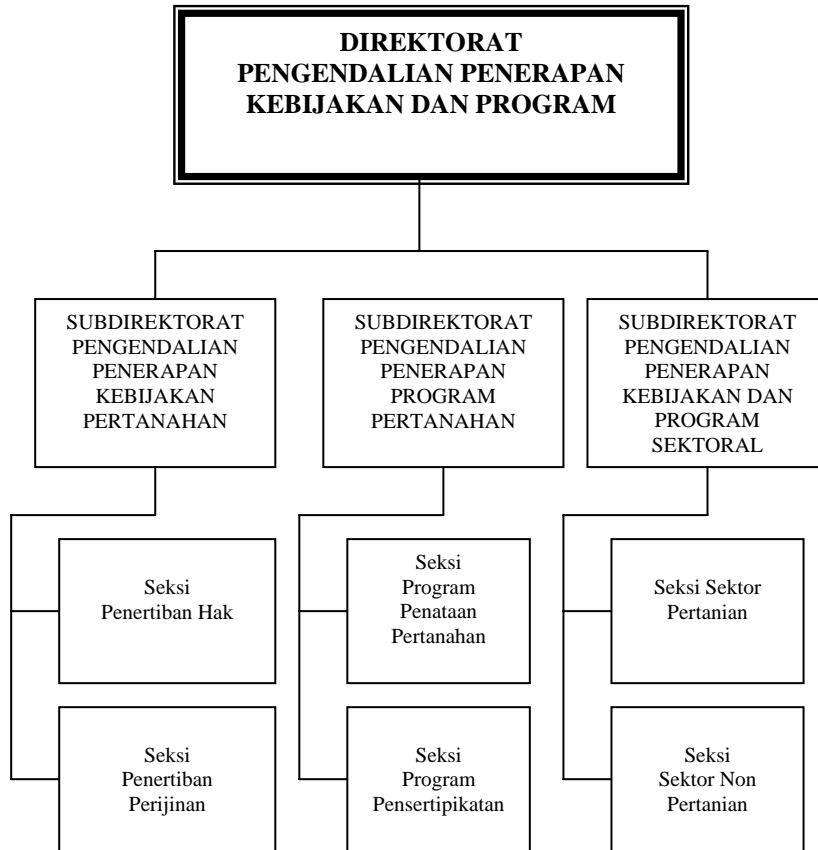

BAGAN SUSUNAN ORGANISASI

DIREKTORAT PENGENDALIAN PENERAPAN KEBIJAKAN DAN PROGRAM

LAMPIRAN : PERATURAN KEPALA BADAN PERTANAHAN NASIONAL RI

NOMOR : 3 TAHUN 2006

TANGGAL : 16 MEI 2006

KEPALA BADAN PERTANAHAN NASIONAL
REPUBLIK INDONESIA

ttd

JOYO WINOTO, Ph.D