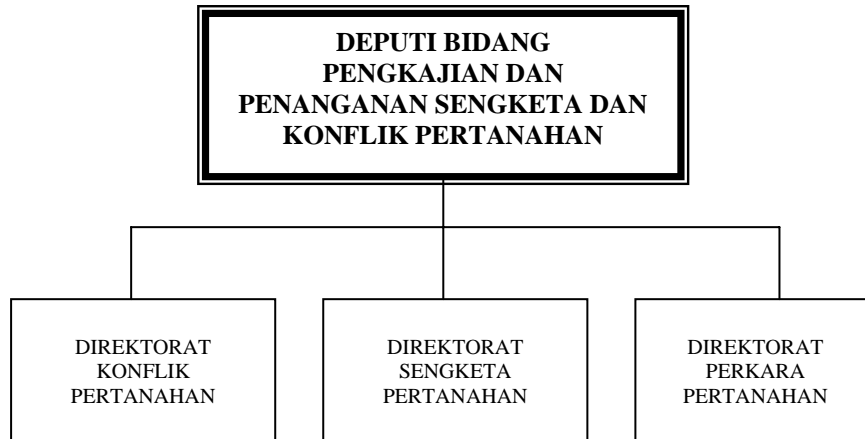

BAGAN SUSUNAN ORGANISASI

DEPUTI BIDANG PENGKAJIAN DAN PENANGANAN SENGKETA DAN KONFLIK PERTANAHAN

LAMPIRAN : PERATURAN KEPALA BADAN PERTANAHAN NASIONAL RI

NOMOR : 3 TAHUN 2006

TANGGAL : 16 MEI 2006

KEPALA BADAN PERTANAHAN NASIONAL
REPUBLIK INDONESIA
ttd
JOYO WINOTO, Ph.D