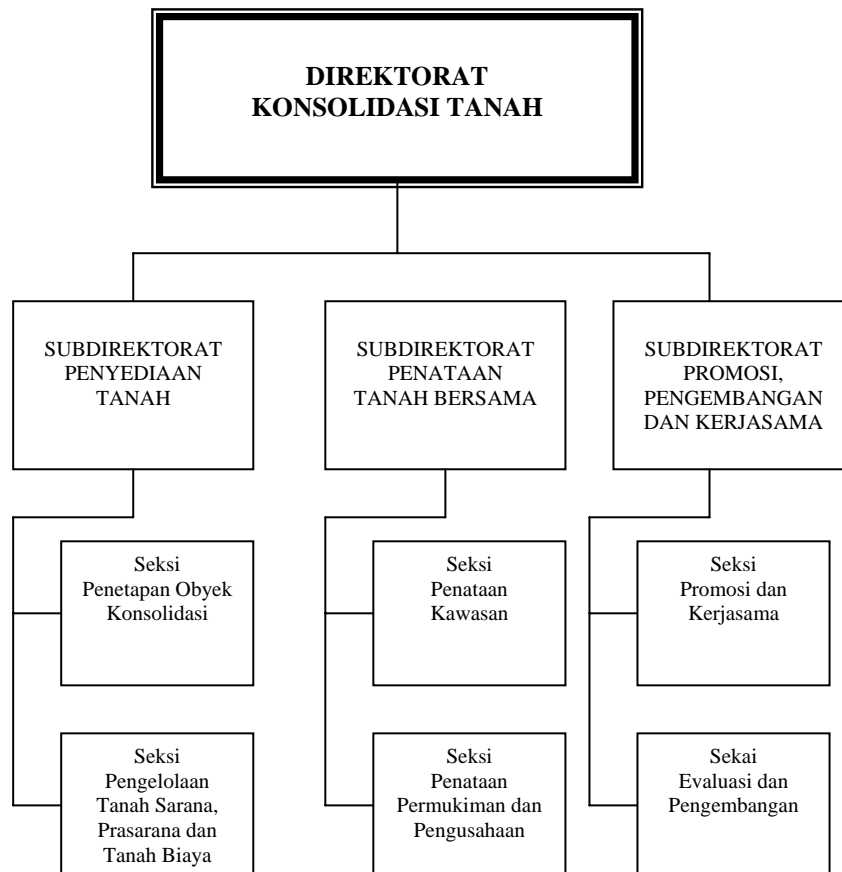

BAGAN SUSUNAN ORGANISASI

DIREKTORAT KONSOLIDASI TANAH

LAMPIRAN : PERATURAN KEPALA BADAN PERTANAHAN NASIONAL RI

NOMOR : 3 TAHUN 2006

TANGGAL : 16 MEI 2006

KEPALA BADAN PERTANAHAN NASIONAL
REPUBLIK INDONESIA

ttt

JOYO WINOTO, Ph.D