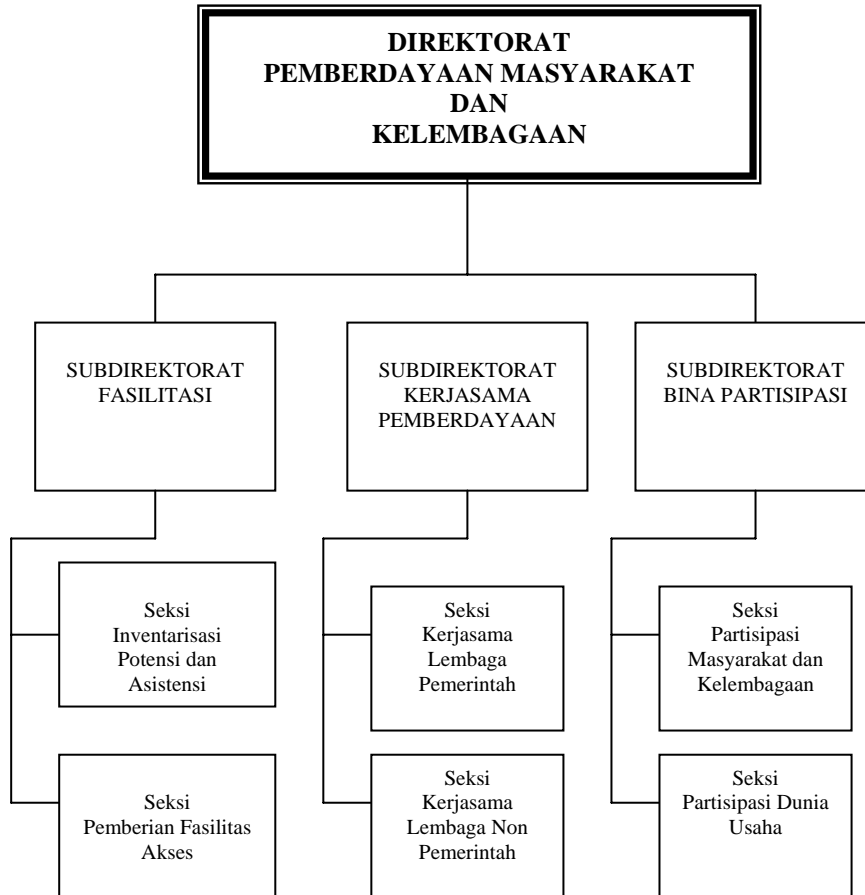

BAGAN SUSUNAN ORGANISASI

DIREKTORAT PEMBERDAYAAN MASYARAKAT DAN KELEMBAGAAN

LAMPIRAN : PERATURAN KEPALA BADAN PERTANAHAN NASIONAL RI

NOMOR : 3 TAHUN 2006

TANGGAL : 16 MEI 2006

KEPALA BADAN PERTANAHAN NASIONAL

REPUBLIK INDONESIA

ttd

JOYO WINOTO, Ph.D