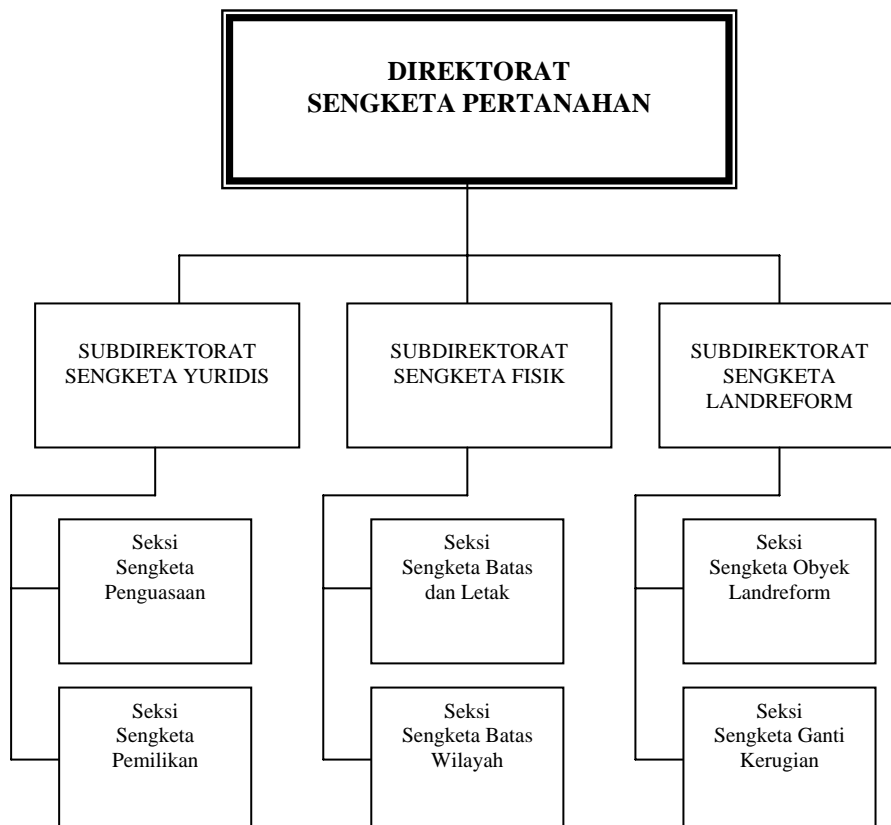

ttd

JOYO WINOTO, Ph.D

BAGAN SUSUNAN ORGANISASI

DIREKTORAT SENGGKETA PERTANAHAN

LAMPIRAN : PERATURAN KEPALA BADAN PERTANAHAN NASIONAL RI

NOMOR : 3 TAHUN 2006

TANGGAL : 16 MEI 2006

KEPALA BADAN PERTANAHAN NASIONAL

REPUBLIK INDONESIA

ttt

JOYO WINOTO, Ph.D

**BAGAN SUSUNAN ORGANISASI
DIREKTORAT PERKARA PERTANAHAN**

**LAMPIRAN : PERATURAN KEPALA BADAN PERTANAHAN NASIONAL RI
NOMOR : 3 TAHUN 2006
TANGGAL : 16 MEI 2006**

KEPALA BADAN PERTANAHAN NASIONAL
REPUBLIK INDONESIA
ttt
JOYO WINOTO, Ph.D