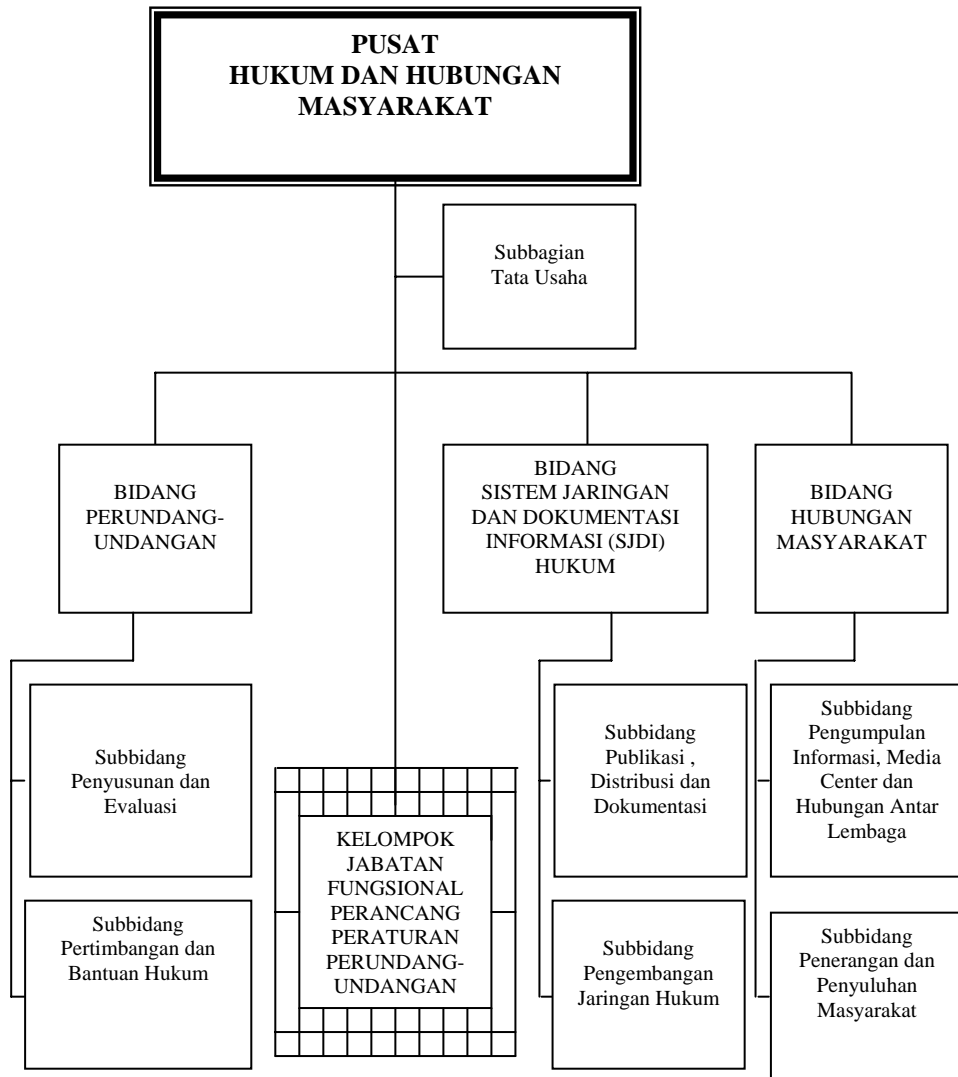

ttt

JOYO WINOTO, Ph.D

BAGAN SUSUNAN ORGANISASI

PUSAT HUKUM DAN HUBUNGAN MASYARAKAT

LAMPIRAN : PERATURAN KEPALA BADAN PERTANAHAN NASIONAL RI

NOMOR : 3 TAHUN 2006

TANGGAL : 16 MEI 2006

KEPALA BADAN PERTANAHAN NASIONAL