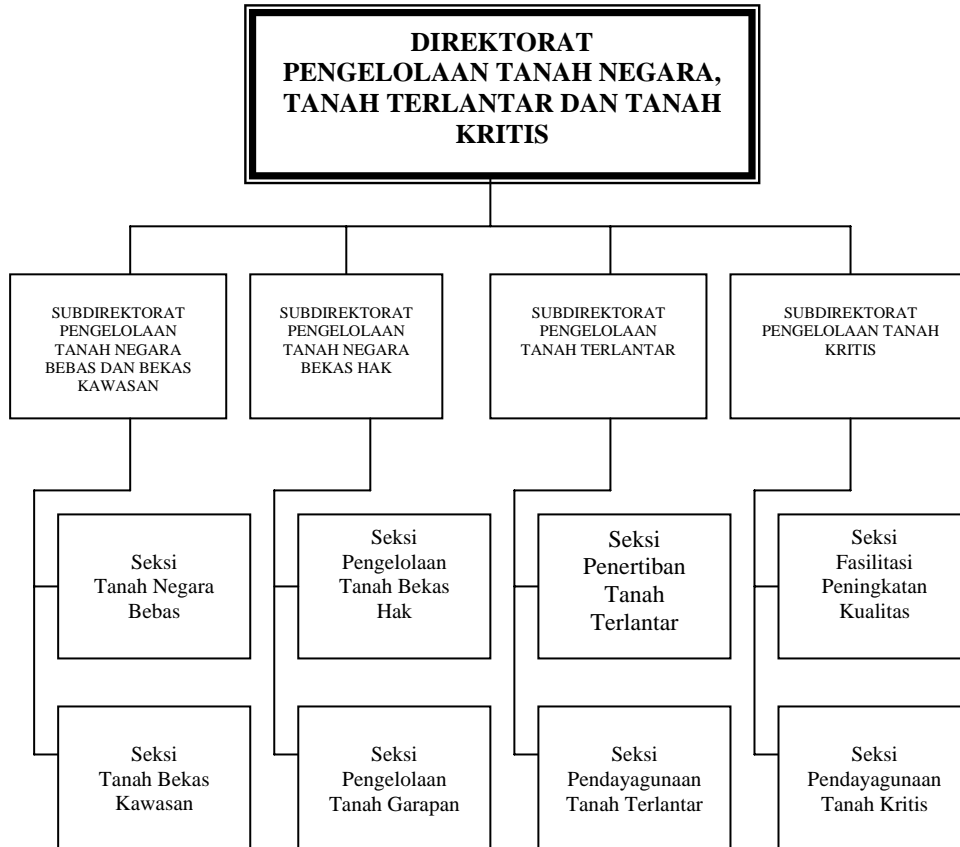

BAGAN SUSUNAN ORGANISASI

DIREKTORAT PENGELOLAAN TANAH NEGARA, TANAH TERLANTAR DAN TANAH KRITIS

LAMPIRAN : PERATURAN KEPALA BADAN PERTANAHAN NASIONAL RI

NOMOR : 3 TAHUN 2006

TANGGAL : 16 MEI 2006

KEPALA BADAN PERTANAHAN NASIONAL
REPUBLIK INDONESIA

ttd

JOYO WINOTO, Ph.D