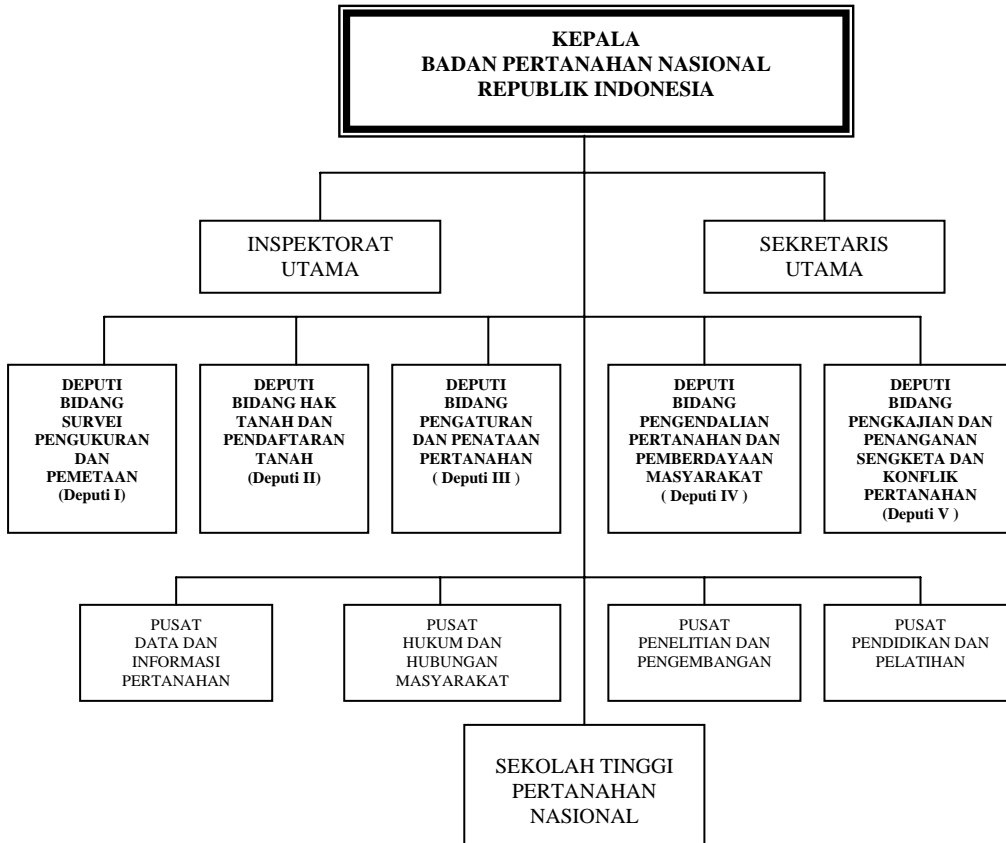

BAGAN SUSUNAN ORGANISASI BADAN PERTANAHAN NASIONAL PUSAT
LAMPIRAN : PERATURAN KEPALA BADAN PERTANAHAN NASIONAL RI
NOMOR : 3 TAHUN 2006
TANGGAL : 16 MEI 2006

KEPALA BADAN PERTANAHAN NASIONAL
REPUBLIK INDONESIA
ttd
JOYO WINOTO, Ph.D