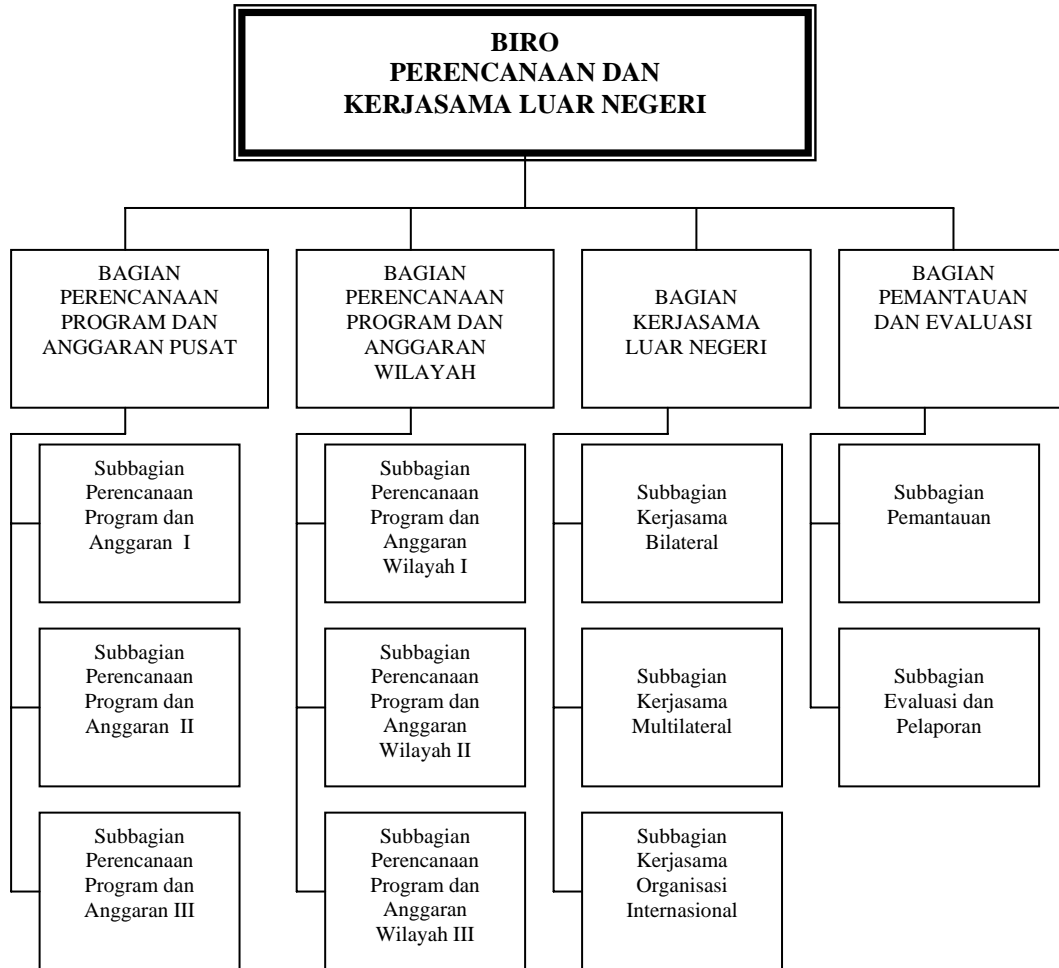

BAGAN SUSUNAN ORGANISASI BADAN PERTANAHAN NASIONAL PUSAT
LAMPIRAN : PERATURAN KEPALA BADAN PERTANAHAN NASIONAL RI
NOMOR : 3 TAHUN 2006
TANGGAL : 16 MEI 2006

KEPALA BADAN PERTANAHAN NASIONAL
REPUBLIK INDONESIA
ttd
JOYO WINOTO, Ph.D

BAGAN SUSUNAN ORGANISASI SEKRETARIAT UTAMA

LAMPIRAN : PERATURAN KEPALA BADAN PERTANAHAN NASIONAL RI
NOMOR : 3 TAHUN 2006
TANGGAL : 16 MEI 2006

KEPALA BADAN PERTANAHAN NASIONAL
REPUBLIK INDONESIA
tt
JOYO WINOTO, Ph.D

BAGAN SUSUNAN ORGANISASI

BIRO PERENCANAAN DAN KERJASAMA LUAR NEGERI

LAMPIRAN : PERATURAN KEPALA BADAN PERTANAHAN NASIONAL RI

NOMOR : 3 TAHUN 2006

TANGGAL : 16 MEI 2006

KEPALA BADAN PERTANAHAN NASIONAL
REPUBLIK INDONESIA