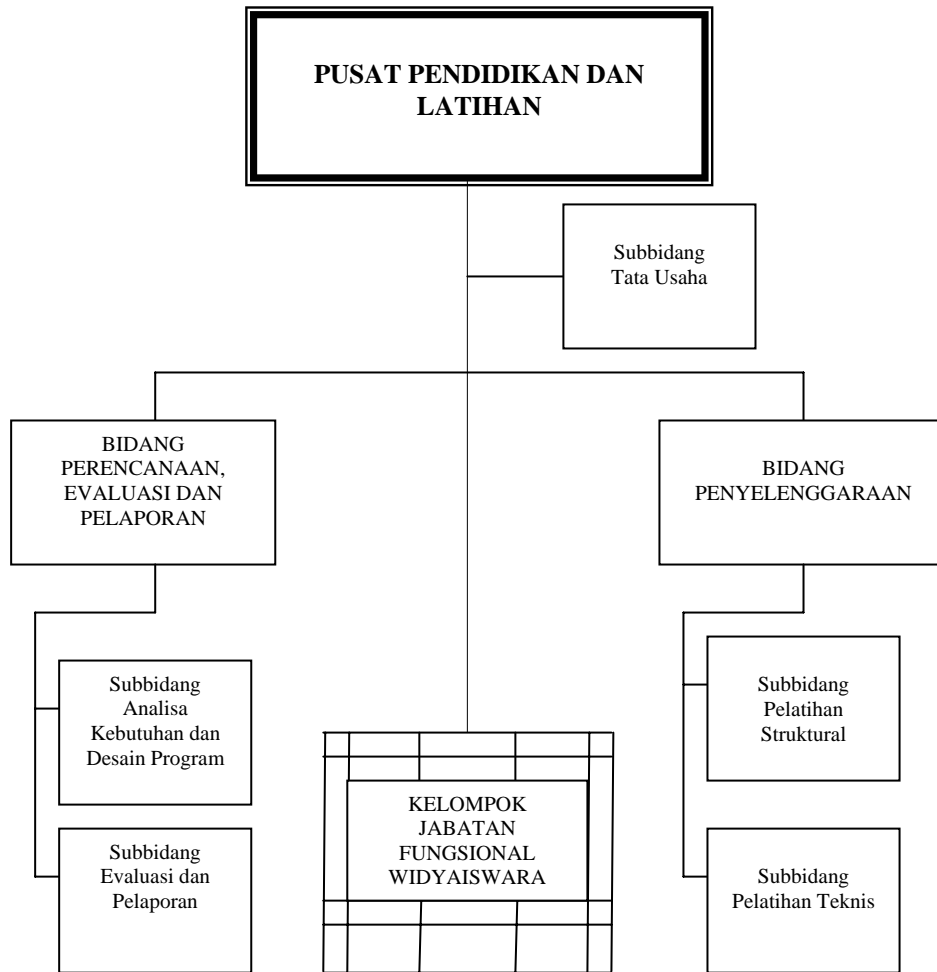

KEPALA BADAN PERTANAHAN NASIONAL

REPUBLIK INDONESIA

ttd

JOYO WINOTO, Ph.D

**BAGAN SUSUNAN ORGANISASI
PUSAT PENDIDIKAN DAN LATIHAN**

**LAMPIRAN : PERATURAN KEPALA BADAN PERTANAHAN NASIONAL RI
NOMOR : 3 TAHUN 2006
TANGGAL : 16 MEI 2006**