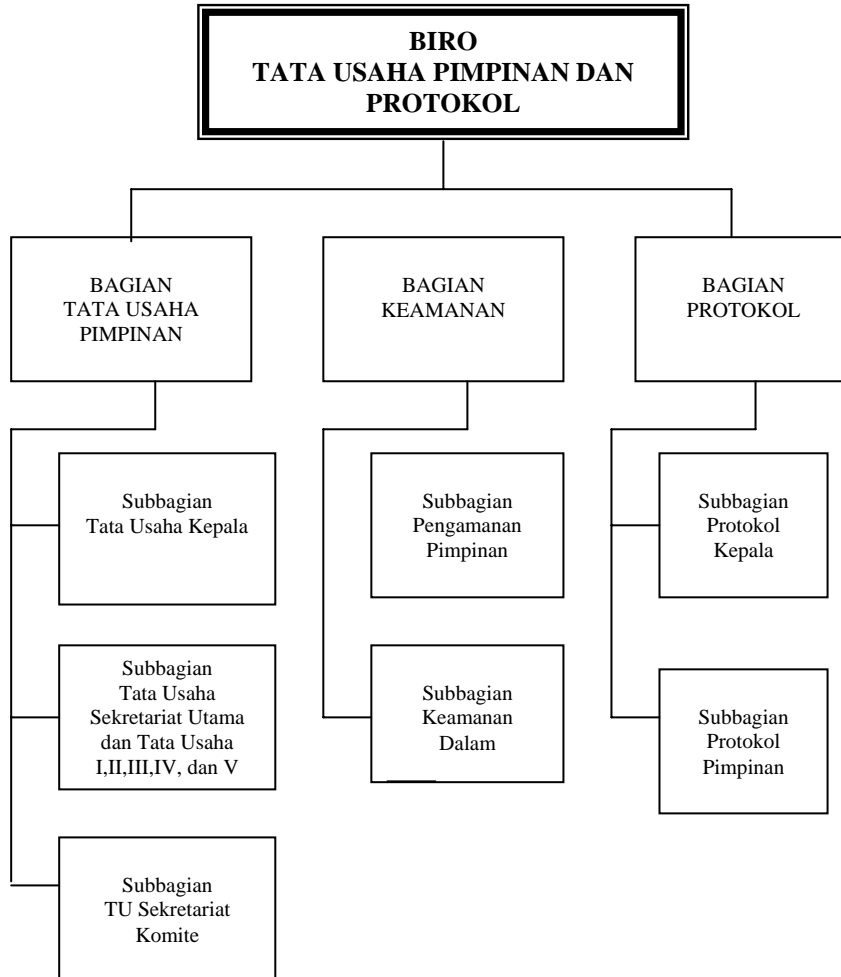

KEPALA BADAN PERTANAHAN NASIONAL
REPUBLIK INDONESIA
ttd
JOYO WINOTO, Ph.D

BAGAN SUSUNAN ORGANISASI

BIRO TATA USAHA PIMPINAN DAN PROTOKOL

LAMPIRAN : PERATURAN KEPALA BADAN PERTANAHAN NASIONAL RI

NOMOR : 3 TAHUN 2006

TANGGAL : 16 MEI 2006

KEPALA BADAN PERTANAHAN NASIONAL
REPUBLIK INDONESIA
ttd
JOYO WINOTO, Ph.D

BAGAN SUSUNAN ORGANISASI

BIRO UMUM

LAMPIRAN : PERATURAN KEPALA BADAN PERTANAHAN NASIONAL RI

NOMOR : 3 TAHUN 2006