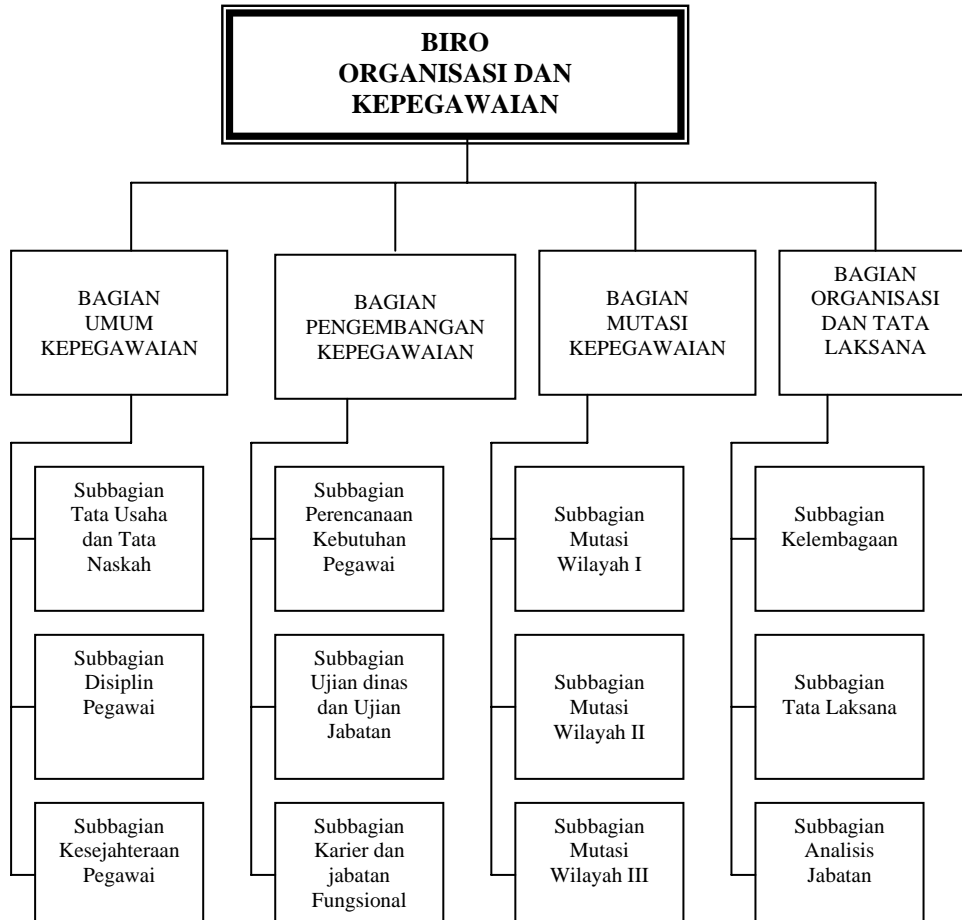

REPUBLIK INDONESIA

ttt

JOYO WINOTO, Ph.D

BAGAN SUSUNAN ORGANISASI

BIRO ORGANISASI DAN KEPEGAWAIAN

LAMPIRAN : PERATURAN KEPALA BADAN PERTANAHAN NASIONAL RI

NOMOR : 3 TAHUN 2006

TANGGAL : 16 MEI 2006

KEPALA BADAN PERTANAHAN NASIONAL
REPUBLIK INDONESIA
ttd
JOYO WINOTO, Ph.D

BAGAN SUSUNAN ORGANISASI

BIRO TATA USAHA PIMPINAN DAN PROTOKOL

LAMPIRAN : PERATURAN KEPALA BADAN PERTANAHAN NASIONAL RI

NOMOR : 3 TAHUN 2006